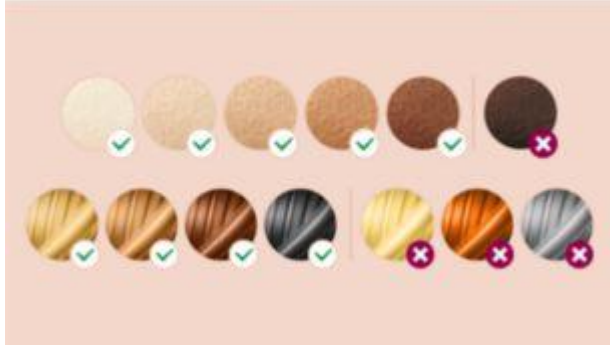

6 ay boyunca tüylerden arınmış, pürüzsüz cildin keyfini çıkarın*

En iyi sonuçları elde etmek için 2 akıllı başlık

1. SenseIQ teknolojili
2. Vücut ve yüz
3. SmartSkin sensörü ile
4. Kablosuz ve kablolu kullanım

**Dermatologlarla birlikte
geliştirilen, evde kullanıma yönelik uzman IPL teknolojisi**

IPL, (Intense Pulsed Light) Yoğunlaştırılmış Atışlı Işık anlamına gelir. Philips Lumea, tüy köküne hassas ışık atışları uygulayarak kökü bir dinlenme aşamasına geçirir. Sonuç olarak, vücudunuzda uzayan tüylerin miktarı zaman geçtikçe azalır. Uygulamanın tekrarlanması cildinizi tüylerden arındırarak pürüzsüz ve yumuşak hale getirir. Tüylerin yeniden uzamasını önlemenizi sağlayan bu işlemin uygulanması, hassas bölgelerde bile güvenlidir. Philips Lumea, evinizin rahatlığında kolay ve etkili kullanım için klinik olarak test edilmiş ve dermatologlarla birlikte geliştirilmiştir.

Birçok t y ve cilt tipine

uygundur

Philips Lumea Prestige birçok t y ve cilt tipinde etkilidir. ok beyaz ile koyu kahverengi arasındaki cilt tonlarında ve dođal koyu sarı, kahverengi ve siyah t ylerde etkilidir. IPL, t y rengindeki pigment ile cilt tonundaki pigment arasında kontrast gerektirir. Bu nedenle (diđer IPL tabanlı uygulamalarda olduđu gibi) Lumea beyaz, gri, aık sarı veya kızıl t ylerde uygulama iin kullanılamaz. ok koyu ciltler iin de uygun deđildir.

Kiřisel bir t y alma deneyimi iin

SenseIQ teknolojisi

Algılar. Lumea'nın SmartSkin sens r , cilt tonunuzu algılar ve sizin iin en uygun ışık ayarını g sterir. Uyum sađlar. Akıllı bařlıklar, t m v cut b lgelerine uygun olarak hazırlanan programları uyarlar. Bakım yapar. Hassas b lgelerde bile nazik ve uzun  m rl  t y alımı iin*** dermatologlarla birlikte geliřtirildi ve sizden ilham aldı.