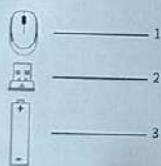

联想商务办公无线鼠标N260
Lenovo Service Business
Office wireless mouse N260

Lenovo Services

产品介绍

1. 产品概观

1. 无线鼠标
2. 迷你接收器
3. AA碱性电池

02

操作说明

1. 打开电池盖，装入电池（正负极正确）。
2. 取出接收器。
3. 插入电脑USB接口。