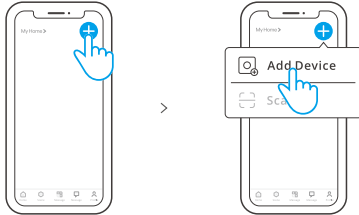

6. Cihazı ekleyin

"+" simgesine dokununuz ve "Cihaz Ekle" seçeneğini seçin, ardından uygulamadaki talimatları izleyerek işlemleri gerçekleştirin.

Uyumlu Eşleştirme Modu

Hızlı Eşleştirme Moduna giremezseniz, eşleştirme için lütfen "Uyumlu Eşleştirme Modu"nu deneyin.

1. 1 Wi-Fi LED göstergesi iki kısa ve bir uzun yanıp sönme döngüsüne geçene kadar Eşleştirme düğmesine 5 saniye boyunca basılı tutun ve bırakın. Wi-Fi LED göstergesi hızlı bir şekilde yanıp sönen kadar Eşleştirme düğmesine tekrar 5 saniye boyunca basılı tutun. Ardından, cihaz Uyumlu Eşleştirme Moduna girer.
2. 2 "+" simgesine dokununuz ve "Cihaz Ekle" seçeneğini seçin, ardından uygulamadaki talimatları izleyerek işlemleri gerçekleştirin.