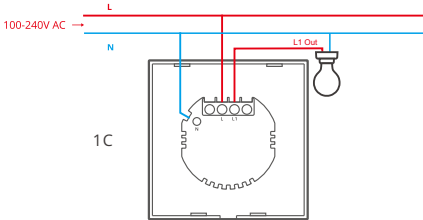

2. Kablolama talimatı

- ⚠ Nötr kablo ve canlı kablo bağlantısının doğru olduğundan emin olun.
- ⚠ Elektrik tesisatınızın güvenliğini sağlamak için, anahtarın önüne 2A(1gang)/4A(2gang)/3A(3gang) elektrik değerine sahip bir Minyatür Devre Kesici (MCB) veya Artık Akım ile Çalışan Devre Kesici (RCBO) takılmış olması gerekir.