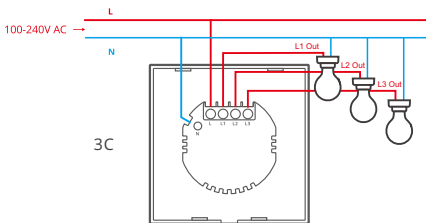

2. Kablolama talimatı

- ⚠ Nötr kablo ve canlı kablo bağlantısının doğru olduğundan emin olun.
- ⚠ Elektrik tesisatınızın güvenliğini sağlamak için, anahtarın önüne 2A(1gang)/4A(2gang)/3A(3gang) elektrik değerine sahip bir Minyatür Devre Kesici (MCB) veya Artık Akım ile Çalışan Devre Kesici (RCBO) takılmış olması gerekir.