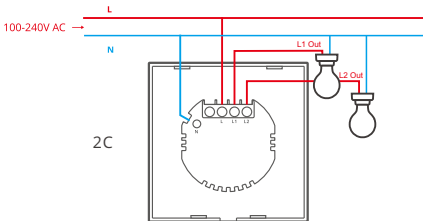

2. Kablolama talimatı

- ⚠ Nötr kablo ve canlı kablo bağlantısının doğru olduğundan emin olun.
- ⚠ Elektrik tesisatınızın güvenliğini sağlamak için, anahtarın önüne 2A(1gang)/4A(2gang)/3A(3gang) elektrik değerine sahip bir Minyatür Devre Kesici (MCB) veya Artık Akım ile Çalışan Devre Kesici (RCBO) takılmış olması gerekir.