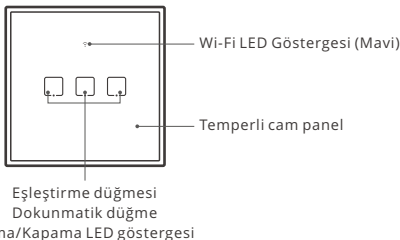

Ürün Tanıtımı

⚠ Not: Cihazın ağırlığı 1 kg'dan azdır.
Kurulum yüksekliği olarak 2 metreden daha az olması tavsiye edilir.

Wi-Fi LED Göstergesi Durum Açıklamaları

Wi-Fi LED gösterge durumu	Durum açıklaması
Bir uzun ve iki kısa yanıp sönüyor	Hızlı Eşleştirme Modu
Sürekli yanıyor	Cihaz başarıyla bağlandı
Hızlı yanıp sönüyor	Uyumluluk Eşleştirme Modu
Bir kez hızlı yanıp sönüyor	Yönlendirici bulunamıyor
İki kez hızlı yanıp sönüyor	Yönlendiriciye bağlandı ama Wi-Fi bağlantısı başarısız
Üç kez hızlı yanıp sönüyor	Yükseltiyor (Güncelleniyor)

Özellikler

Işığı veya fanı istediğiniz yerden açıp kapatın, açma/kapama zamanını ayarlayın ve cihazı birlikte kontrol etmek için ailenizle paylaşın.

Uzaktan Kumanda

Tek/Sayaç
Zamanlama

Sesli Kontrol

Paylaşımli Kontrol

Akıllı Senaryo

433MHz
Uzaktan Kumanda

Kamera Özelliği

Dokunmatik Kontrol

LED Arka Işık

LAN Kontrolü