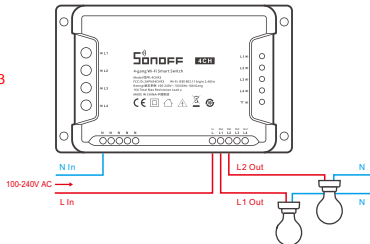

2. Kablolama talimatı

Aydınlatma armatürü kablolama talimatı:

4CHR3