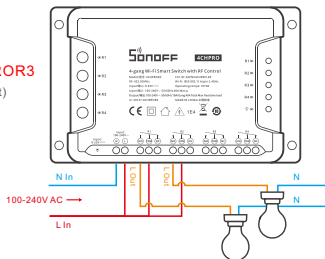

2. Kablolama talimatı

Aydınlatma armatürü kablolama talimatı:

4CHR3

4CHPROR3

(DC Input)

4CHPROR3
(AC Input)

Priz kablolama talimatı (Toprak hattı yoksa bağlantı yapmanıza gerek yoktur):

4CHR3