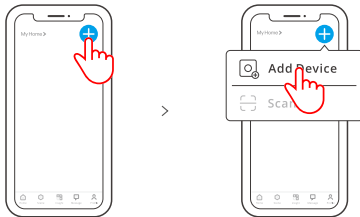

3. Ekipman Montajı

35mm ray montajı

4. eWeLink Uygulamasını İndirin

5. Gücü açın

Cihazı açtıktan sonra, ilk kullanım sırasında cihaz hızlı eşleşme moduna geçecektir. Wi-Fi LED göstergesi, iki kısa ve bir uzun yanıp sönme döngüsü şeklinde değişir ve ardından söner.

⚠ Cihaz, 3 dakika içinde eşleştirilmezse hızlı eşleşme modundan çıkacaktır. Bu moda tekrar girmek isterseniz, herhangi bir eşleştirme düğmesine yaklaşık 5 saniye basılı tutun, Wi-Fi LED göstergesi iki kısa, bir uzun yanıp sönme döngüsüne geçtiğinde düğmeyi bırakın.

6. Cihazı ekleyin

"+" simgesine dokununuz ve "Cihaz Ekle"yi seçin, ardından uygulama üzerindeki

Uyumlu Eşleştirme Modu

Hızlı Eşleşme Moduna giriş yapamazsanız, eşleştirme için lütfen "Uyumlu

- 1 Herhangi bir eşleştirme düğmesine yaklaşık 5 saniye basılı tutun, Wi-Fi LED göstergesi iki kısa, bir uzun yanıp sönme döngüsüne geçtiğinde bırakın. Tekrar 5 saniye basılı tutun, LED göstergesi hızlı yanıp sönmeye başladığında bırakın. Cihaz artık Uyumlu Eşleştirme Modundadır.
- 2 Uygulamada "+" simgesine dokununuz ve "Cihaz Ekle"yi seçin, ardından "Uyumlu Mod"u seçin. Wi-Fi SSID olarak ITEAD-*****'ı seçin ve şifre olarak 12345678 şifresini girin. Sonra eWeLink uygulamasına geri dönüp "İleri"yi seçin. Eşleşme tamamlanana kadar lütfen sabırlı olun.