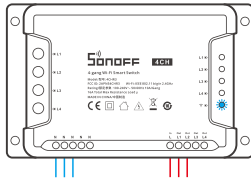

3. Ekipman Montajı

35mm ray montajı

4. eWeLink Uygulamasını İndirin

5. Gücü açın

Cihazı açtıktan sonra, ilk kullanım sırasında cihaz hızlı eşleşme moduna geçecektir. Wi-Fi LED göstergesi, iki kısa ve bir uzun yanıp sönme döngüsü şeklinde değişir ve ardından söner.