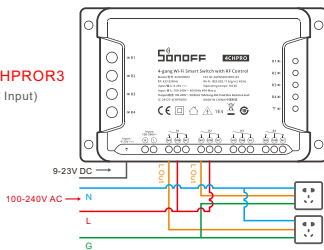

4CHPROR3
(DC Input)

4CHPROR3
(AC Input)

⚠ Tüm kabloların doğru şekilde bağlandığından

⚠ Elektrik tesisatınızın güvenliğini sağlamak için, 4CHR3 (16A) veya 4CHR3PRO (40A) elektriksel değerine sahip bir Mini Otomatik Sigorta (MCB) veya Kaçak Akım Rölesi (RCBO), bağlantıdan önce kurulmuş olmalıdır.