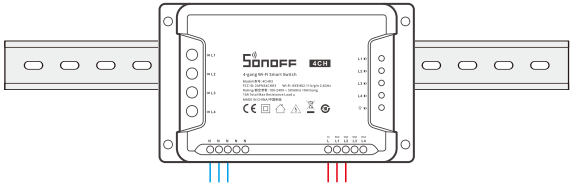

4CHPROR3
(DC Input)

4CHPROR3
(AC Input)

⚠ Tüm kabloların doğru şekilde bağlandığından

⚠ Elektrik tesisatınızın güvenliğini sağlamak için, 4CHR3 (16A) veya 4CHR3PRO (40A) elektriksel değerine sahip bir Mini Otomatik Sigorta (MCB) veya Kaçak Akım Rölesi (RCBO), bağlantıdan önce kurulmuş olmalıdır.

3. Ekipman Montajı

35mm ray montajı

4. eWeLink Uygulamasını İndirin

5. Gücü açın

Cihazı açtıktan sonra, ilk kullanım sırasında cihaz hızlı eşleşme moduna geçecektir. Wi-Fi LED göstergesi, iki kısa ve bir uzun yanıp sönme döngüsü şeklinde değişir ve ardından söner.