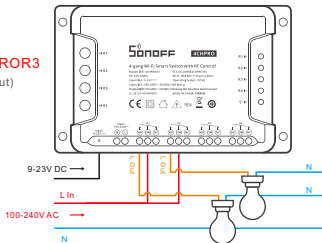

4CHPROR3

(DC Input)