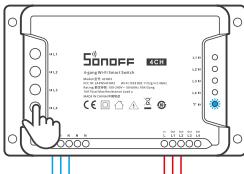

RF Uzaktan Kumanda ile Eşleştirme ve Temizleme

4CHPROR3, 433.92MHz frekans bandında çalışan uzaktan kumandayı destekler ve her kanal bağımsız olarak öğrenilebilir. Bu, kısa menzilli ve yerel (Wi-Fi olmayan) kablosuz kumanda içindir.

Eşleştirme Yöntemi:

Eşleştirilecek kanalın anahtar butonuna 3 saniye boyunca basılı tutun, Wi-Fi LED göstergesi kırmızıya döner ve "hızlıca bir kez yanıp söner". Butonu bırakın, ardından uzaktan kumandadaki eşleştirilecek butona kısa basın. Wi-Fi LED göstergesi kırmızıya döner ve "hızlıca bir kez yanıp söner"se, eşleştirme başarılı

Temizleme Yöntemi:

Temizlenecek kanalın anahtar butonuna 5 saniye boyunca basılı tutun, Wi-Fi LED göstergesi kırmızıya döner ve "hızlıca iki kez yanıp söner". Butonu bırakın, ardından uzaktan kumandadaki ilgili butona kısa basın. Wi-Fi LED göstergesi kırmızıya döner ve "hızlıca bir kez yanıp söner"se, kodun temizlendiği anlamına

Ağ Değişirme

Ağı değiştirmek gerekirse, herhangi bir eşleştirme butonuna yaklaşık 5 saniye boyunca basılı tutun; Wi-Fi LED göstergesi iki kısa ve bir uzun yanıp sönmeye döngüsüne geçtiğinde bırakın. Cihaz hızlı eşleştirme moduna geçer ve yeniden

Fabrika Ayarlarına Sıfırlama

eWeLink uygulaması üzerinde cihazı silmek, cihazı fabrika ayarlarına döndürür.