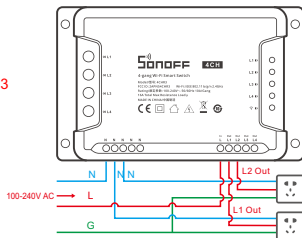

2. Kablolama talimatı

Aydınlatma armatürü kablolama talimatı:

4CHR3

4CHPROR3

(DC Input)

4CHPROR3
(AC Input)

Priz kablolama talimatı (Toprak hattı yoksa bağlantı yapmanıza gerek yoktur):

4CHR3