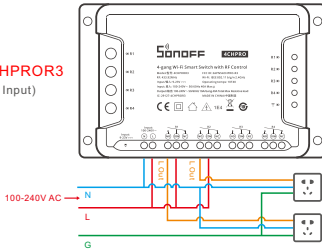

2. Kablolama talimatı

Aydınlatma armatürü kablolama talimatı:

4CHR3

4CHPROR3

(DC Input)

4CHPROR3
(AC Input)

Priz kablolama talimatı (Toprak hattı yoksa bağlantı yapmanıza gerek yoktur):

4CHR3

4CHPROR3
(DC Input)

4CHPROR3
(AC Input)

⚠ Tüm kabloların doğru şekilde bağlandığından

⚠ Elektrik tesisatınızın güvenliğini sağlamak için, 4CHR3 (16A) veya 4CHR3PRO (40A) elektriksel değerine sahip bir Mini Otomatik Sigorta (MCB) veya Kaçak Akım Rölesi (RCBO), bağlantıdan önce kurulmuş olmalıdır.