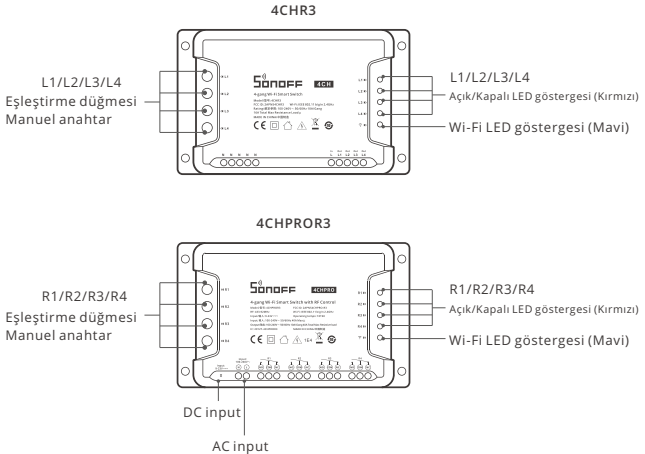

Teknik Özellikler

Model	4CHR3, 4CHPROR3
Giriş	4CHR3: 100-240V~ 50/60Hz 4CHPROR3: 100-240V~ 50/60Hz (DC: 9-23V===)
Maks. Yük.	4CHR3: 10A/Gang 16A Total 4CHPROR3: 10A/Gang 40A Total
RF	433.92MHz (Receive only)
Wi-Fi	IEEE 802.11 b/g/n 2.4GHz
İşletim sistemi	Android & iOS
Çalışma Sıcaklığı	-10°C ~ 40°C
Malzeme	PC V0
Boyut	145x90x34mm

⚠ 4CHR3, 433.92MHz frekansta uzaktan kumandayı desteklemez.

Ürün Tanıtımı

⚠ Cihazın ağırlığı 1 kg'dan azdır.
Kurulum yüksekliği olarak 2 metreden az olması önerilir.