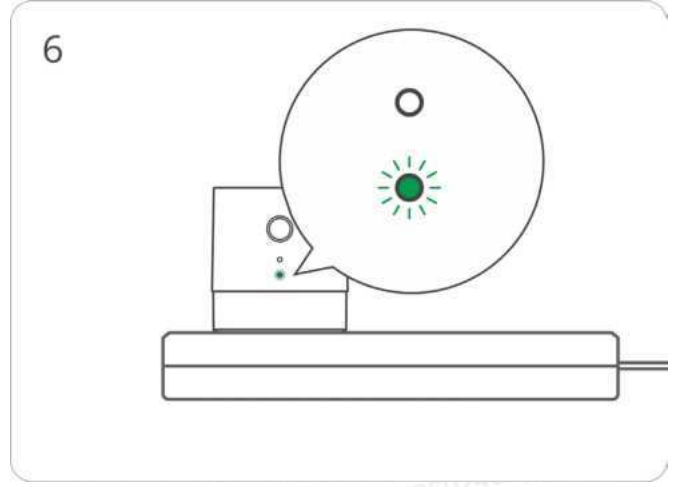

*Bu ürün, EN IEC 62368-1 standardına uygun, PS2 ve ES1 çıkış aralığına sahip bir doğru akım güç kaynağı ile çalıştırılmalıdır.

eWeLink uygulamasını indirin ve SONOFF Zigbee ağ geçidini ekleyin.

Lütfen Google Play Store veya Apple App Store'dan "eWeLink" uygulamasını indirin.

Cihaz Ekle

"Tara" seçeneğine tıklayın.

Cihazdaki QR kodunu tarayın

"Cihaz Ekle" seçeneğini

Cihazı açın

Düğmeye 5 saniye boyunca basılı tutun.

LED göstergesi 180 saniye boyunca yavaşça yanıp söner.

Zigbee ağ geçidini seçin.