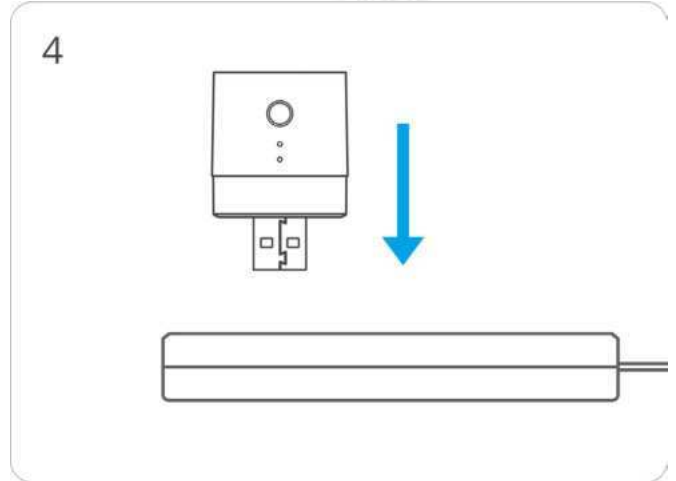

Cihaz Ekle

"Tara" seçeneğine tıklayın.

Cihazdaki QR kodunu tarayın

"Cihaz Ekle" seçeneğini

Cihazı açın

Düğmeye 5 saniye boyunca basılı tutun.

LED göstergesi 180 saniye boyunca yavaşça yanıp söner.

Zigbee ağ geçidini seçin.