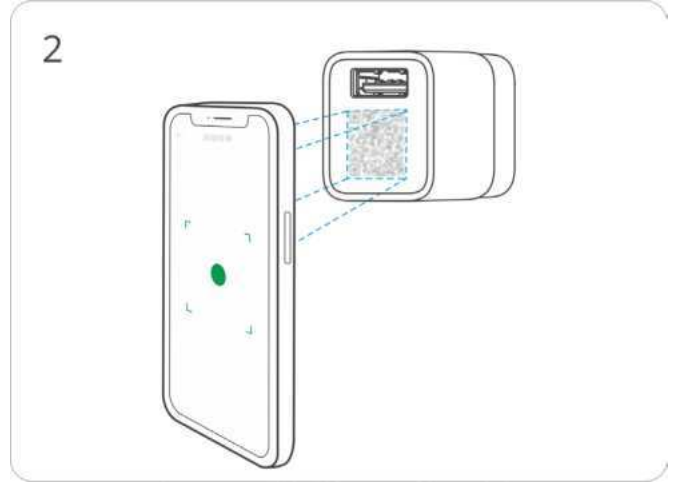

④ Power LED indicator (Red)

- Işık açık: Cihaz açıktır.
- Işık kapalı: Cihaz kapalıdır.

⑤ Güç çıkışı

Uyumlu Sesli Asistanlar

Teknik Özellikler

Model	ZBMicro
MCU	EFR32MG21
Derecelendirme	5-22V 4.6A MAX
Nominal Güç	36W MAX (QC 3.0 Adaptör kullanın)
Kablosuz bağlantı	Zigbee 3.0
Arayüz türü	USB Type-A
Veri aktarımı	USB 2.0
Net Ağırlık	17.6g
Boyut	33x31x26.5mm
Renk	Renk
Gövde Malzemesi	PC
Uygulanabilir Yer	İç Mekan
Çalışma Sıcaklığı	-10°C~40°C
Working Humidity	5%~95% RH, non-condensing
Sertifikalı Uyumluluk	CE/FCC/ISED/RoHS
Standartlar	EN IEC 62368-1
Hızlı şarj adaptörlerini destekler	QC 3.0, FCP, SCP, PE, AFC, Apple 2.4A *Hızlı şarj adaptörü ile kullanılması gerekir; bu ürün hızlı şarj özelliğine sahip değildir.

*Bu ürün, EN IEC 62368-1 standardına uygun, PS2 ve ES1 çıkış aralığına sahip bir doğru akım güç kaynağı ile çalıştırılmalıdır.

eWeLink uygulamasını indirin ve SONOFF Zigbee ağ geçidini ekleyin.

Lütfen Google Play Store veya Apple App Store'dan "eWeLink" uygulamasını indirin.

Cihaz Ekle

"Tara" seçeneğine tıklayın.

Cihazdaki QR kodunu tarayın

"Cihaz Ekle" seçeneğini

Cihazı açın

Düğmeye 5 saniye boyunca basılı tutun.

LED göstergesi 180 saniye boyunca yavaşça yanıp söner.

Zigbee ağ geçidini seçin.

Samsung Ağ Geçidi Modeli: SmartThings hub V3, Aeotec Akıllı Ev Hub V3

ZigBee3.0 kablosuz protokolünü destekleyen diğer ağ geçitleri. Ayrıntılı bilgiler nihai ürüne göre değişebilir.

FCC Uygunluk Beyanı

1. Bu cihaz, FCC Kuralları'nın 15. bölümüne uygun olup, aşağıdaki iki koşula tabidir: