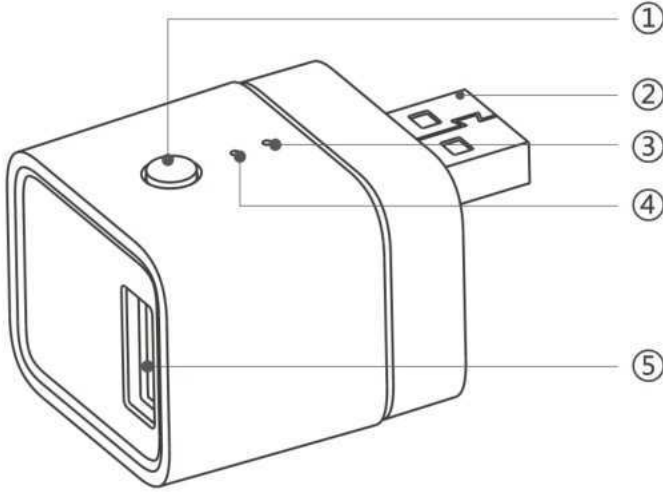

① Button

- Tek basış: Akıllı cihazı açın/kapatın.
- 5 saniye basılı tutun: Cihaz eşleştirme moduna girer.

② Güç girişi

③ Ağ LED göstergesi (Yeşil)

- Sabit yanma: Ağ geçidi ile normal bağlantı
- Yavaş yanıp sönme: Cihaz eşleştirme modunda
- Hızlı yanıp sönme: Ağ geçidi ile anormal bağlantı