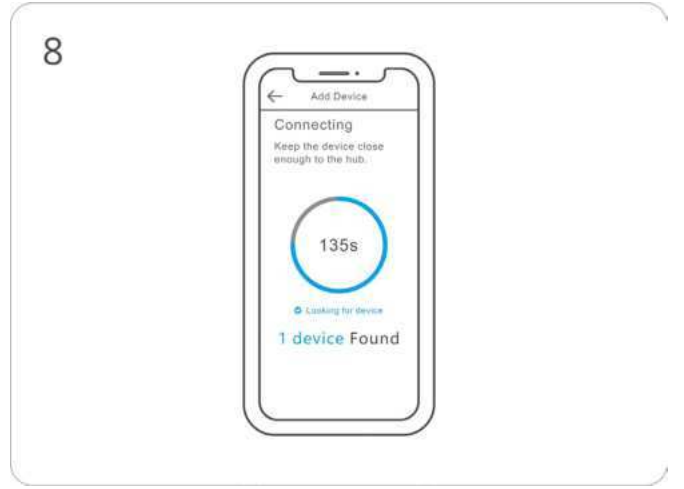

*Bu ürün, EN IEC 62368-1 standardına uygun, PS2 ve ES1 çıkış aralığına sahip bir doğru akım güç kaynağı ile çalıştırılmalıdır.

eWeLink uygulamasını indirin ve SONOFF Zigbee ağ geçidini ekleyin.

Lütfen Google Play Store veya Apple App Store'dan "eWeLink" uygulamasını indirin.

Cihaz Ekle

"Tara" seçeneğine tıklayın.

Cihazdaki QR kodunu tarayın

"Cihaz Ekle" seçeneğini

Cihazı açın

Düğmeye 5 saniye boyunca basılı tutun.

LED göstergesi 180 saniye boyunca yavaşça yanıp söner.

Zigbee ağ geçidini seçin.