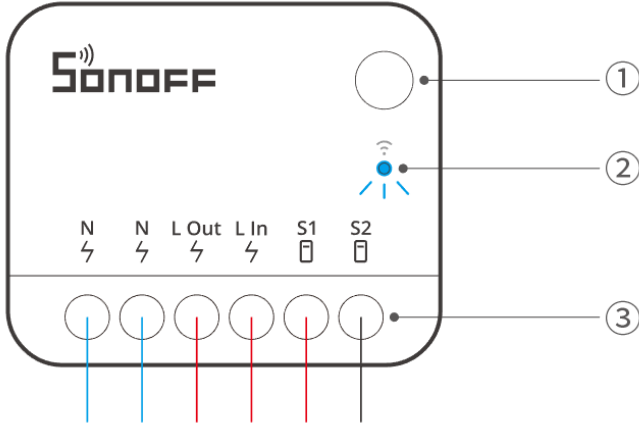

Kullanım Kılavuzu Mini R4M

Wi-Fi Akıllı Röle

Kullanım Kılavuzu

Giriş

MINI Extreme, montaj kutusuna takılabilen ve normal anahtarınızı akıllı anahtara dönüştüren son derece kompakt bir Wi-Fi akıllı anahtardır. Matter protokolünü destekler ve kişiselleştirilmiş bir ev otomasyon sistemi oluşturmak için farklı markalardan diğer akıllı cihazlarla sorunsuz bir şekilde çalışmasını sağlar.

Ses Kontrolü

Harici anahtar

Zamanlayıcı

OTA
Yükseltmesi

Matter Desteđi

Açılıř Durumu

LAN Kontrol

Inching

Grup Kontrol

Akıllı Sahne

1) Buton

Bir kez basın: Röle kontaklarının açık/kapalı durumunu deđiřtirir.

5 saniye basılı tutun: Cihaz eřleřtirme moduna girer.

2) Wi-Fi LED göstergesi (Mavi)

eWeLink Modu

Sürekli yanıyor: Cihaz çevrimiçi.