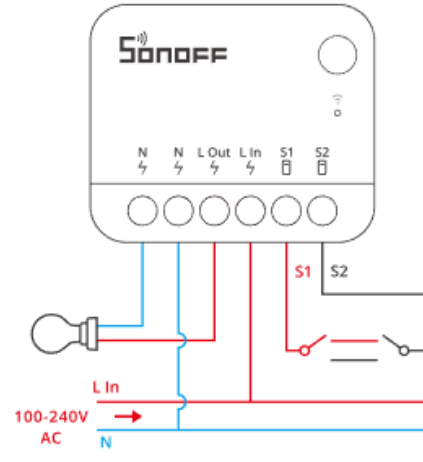

S1 ve S2 terminallerinin harici anahtara bağlı olup olmamasına bakılmaksızın, bu cihaz otomasyon veya uygulama üzerinden kontrol edilebilir.

Cihazın zarar görmesini ve tehlike oluşmasını önlemek için, S1 ve S2 terminallerinin nötr veya toprak hattına bağlanması kesinlikle yasaktır.

Tüm kabloların doğru şekilde bağlandığından emin olunuz.

3. Gücü Açın

Cihaz enerji verildikten sonra, ilk kullanımda varsayılan olarak Eşleştirme Modu'na girer ve Ağ göstergesi iki kısa bir uzun yanıp sönmeye döngüsüyle yanar.