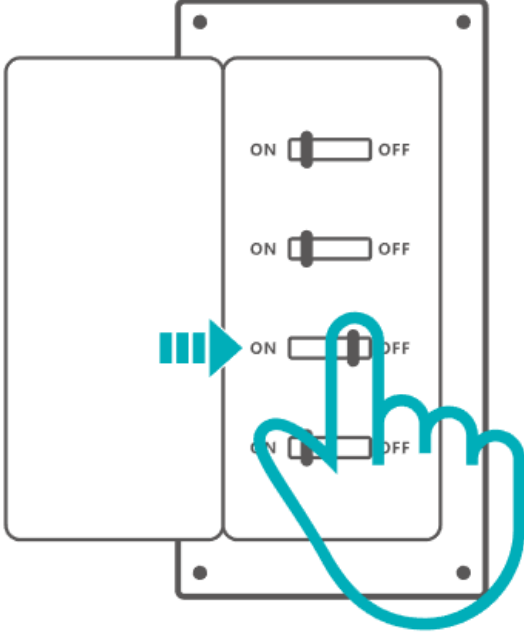

Kurulum

1. Gücü Kapatın

Lütfen cihazın kurulumunu ve bakımını profesyonel bir elektrikçiye yaptırınız. Elektrik çarpması tehlikesini önlemek için, cihaz enerjili durumdayken hiçbir bağlantı yapmayınız ve terminal konnektörüne temas etmeyiniz!

2. Kablo bağlantı talimatı

Elektrik tesisatınızın güvenliğini sağlamak için, MINIR4M'den önce elektriksel değeri 10A olan bir Mini Otomatik Sigorta (MCB) veya Artık Akım Korumalı Otomatik Sigorta (RCBO) kurulmuş olması gerekmektedir.