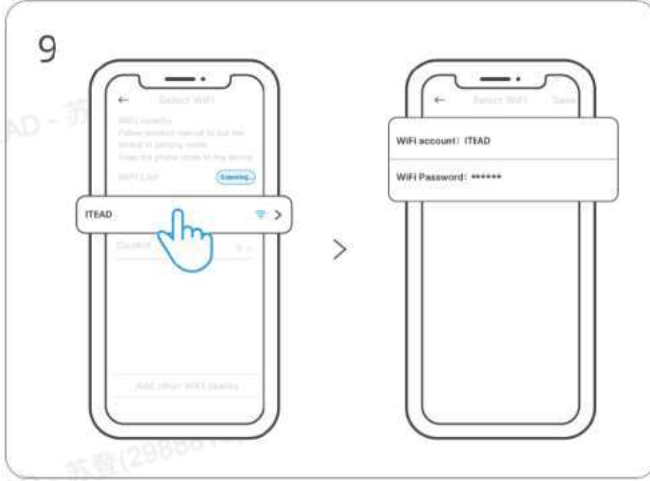

“QR kodunu tara” girin

Cihaz gövdesinde veya Hızlı Başlangıç Kılavuzunun arka sayfasında bulunan Matter QR kodunu tarayın.

Düğmeye 5 saniye boyunca uzun basın

Wi-Fi LED göstergesinin yanıp sönme durumunu kontrol edin (iki kısa ve bir uzun yanıp sönme)

"Cihaz Ekle"yi seçin

Cihazı arayın ve bağlanmaya başlayın

"Wi-Fi" ağını seçin ve şifreyi girin.

Aygıt "Tamamen eklendi".

FCC Uyarısı

Bu cihaz, FCC Kurallarının 15. Bölümü ile uyumludur. Cihazın çalışması aşağıdaki iki koşula tabidir: