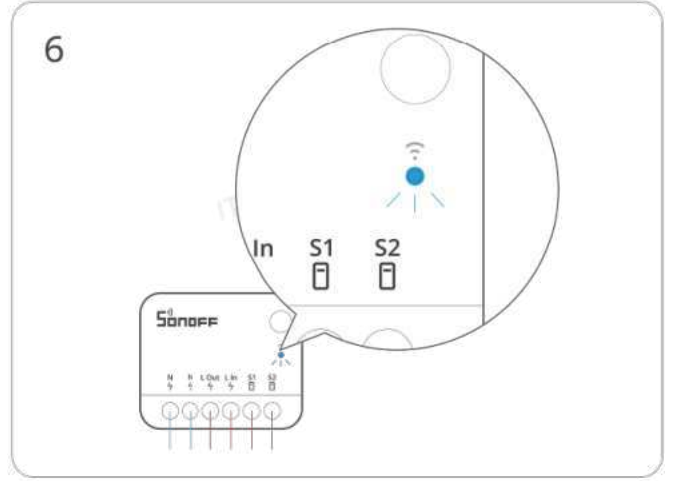

“QR kodunu tara” girin

Cihaz gövdesinde veya Hızlı Başlangıç Kılavuzunun arka sayfasında bulunan Matter QR kodunu tarayın.

Düğmeye 5 saniye boyunca uzun basın

Wi-Fi LED göstergesinin yanıp sönme durumunu kontrol edin (iki kısa ve bir uzun yanıp sönme)