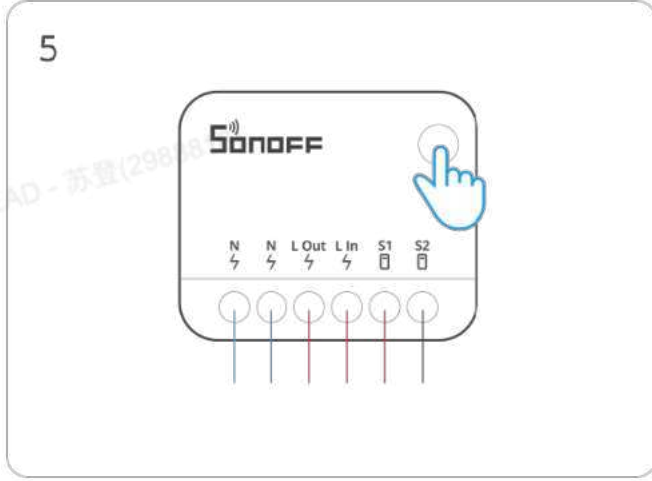

“QR kodunu tara” girin

Cihaz gövdesinde veya Hızlı Başlangıç Kılavuzunun arka sayfasında bulunan Matter QR kodunu tarayın.

Düğmeye 5 saniye boyunca uzun basın

Wi-Fi LED göstergesinin yanıp sönme durumunu kontrol edin (iki kısa ve bir uzun yanıp sönme)