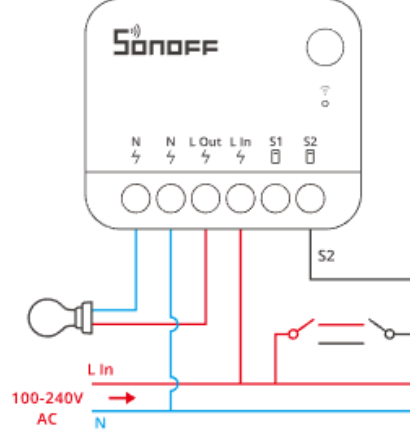

S1 ve S2 terminallerinin harici anahtara bağlı olup olmamasına bakılmaksızın, bu cihaz otomasyon veya uygulama üzerinden kontrol edilebilir.

Cihazın zarar görmesini ve tehlike oluşmasını önlemek için, S1 ve S2 terminallerinin nötr veya toprak hattına bağlanması kesinlikle yasaktır.

Tüm kabloların doğru şekilde bağlandığından emin olunuz.

3. Gücü Açın

Cihaz enerji verildikten sonra, ilk kullanımda varsayılan olarak Eşleştirme Modu'na girer ve Ağ göstergesi iki kısa bir uzun yanıp sönmeye döngüsüyle yanar.