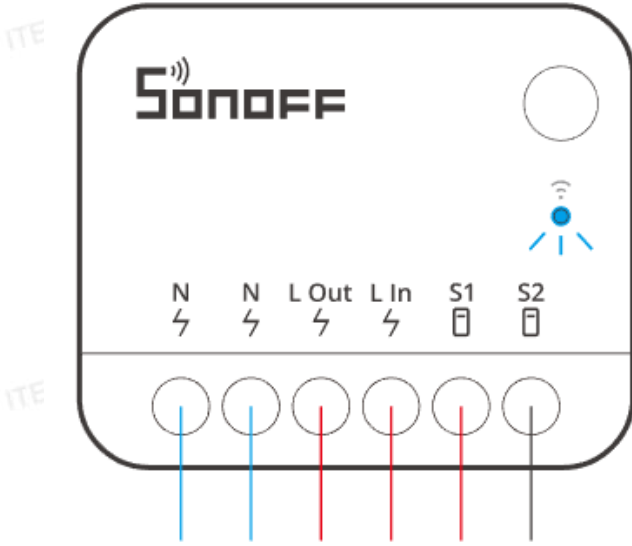

Tüm kabloların doğru şekilde bağlandığından emin olunuz.

3. Gücü Açın

Cihaz enerji verildikten sonra, ilk kullanımda varsayılan olarak Eşleştirme Modu'na girer ve Ağ göstergesi iki kısa bir uzun yanıp sönmeye döngüsüyle yanar.