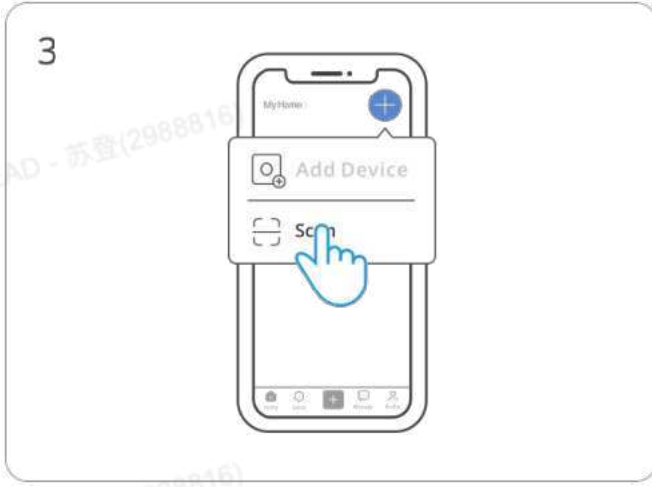

“QR kodunu tara” girin