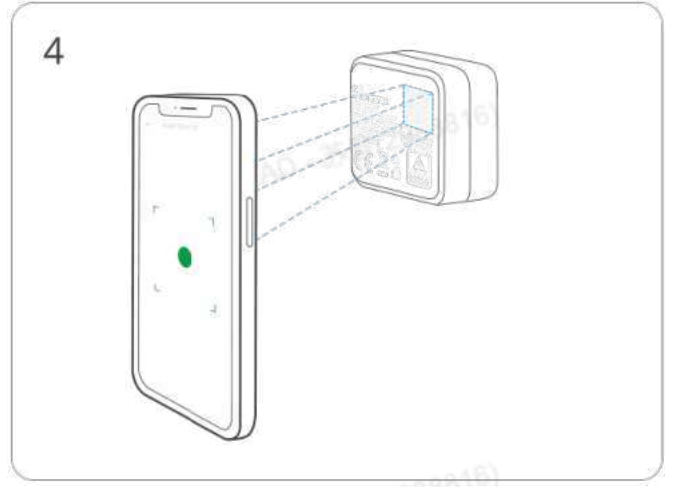

“QR kodunu tara” girin

Cihaz gövdesinde veya Hızlı Başlangıç Kılavuzunun arka sayfasında bulunan Matter QR kodunu tarayın.

Düğmeye 5 saniye boyunca uzun basın

Wi-Fi LED göstergesinin yanıp sönme durumunu kontrol edin (iki kısa ve bir uzun yanıp sönme)