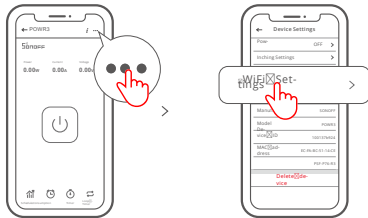

Ağ Değiştirme

eWeLink uygulamasında "Cihaz Ayarları" arayüzündeki "Wi-Fi Ayarları"nı seçerek ağı değiştirebilirsiniz.

Eşleştirmeyi Yeniden Kurma

Eşleştirme butonuna 5 saniye boyunca basılı tutun, Wi-Fi LED göstergesi iki kısa ve bir uzun yanıp sönmeye döngüsüne geçtiğinde bırakın. Cihaz hızlı eşleştirme moduna girer ve tekrar eşleştirilebilir.