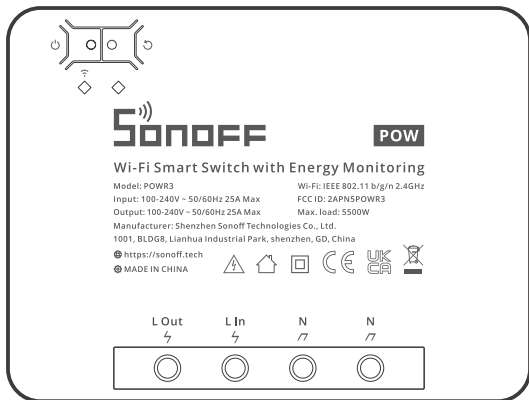

SONOFF

e
support

Works with
everything

DIY POWR3

Kullanım Kılavuzu

Wi-Fi Akıllı Enerji Ölçerli Röle