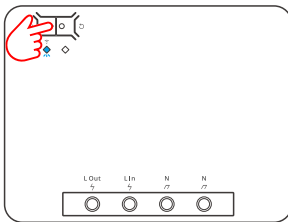

Fabrika Ayarlarına Sıfırlama

eWeLink uygulamasında cihazı silmek, cihazı fabrika ayarlarına döndürecektir.