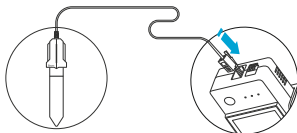

SONOFF

MS01

Kullanım Kılavuzu

Toprak Nem Sensörü

Ürün Tanıtımı

MS01, SONOFF TH Origin/Elite akıllı anahtarı ile bağlanabilen bir toprak nem sensörüdür. Nem değerini uzaktan kontrol edebilir ve eWeLink uygulaması üzerinden nem eşiği ayarı yapabilirsiniz. Ayrıca, uygulamadaki "otomatik kontrol" ve "akıllı sahne" özellikleriyle otomatik sulama yapmanıza da yardımcı olur ve Google Assistant ile çalışarak sesiyle nem değerini kontrol etmenizi sağlar.

Kullanım Talimatı

1. Sensörü TH Origin/Elite ile bağlayın.

2. TH Origin/Elite'i eWeLink uygulamasına ekleyin.

3. MS01'i toprağa dik olarak yerleştirin ve sensör üzerindeki beyaz çizginin toprakla aynı seviyede olmasına dikkat edin.