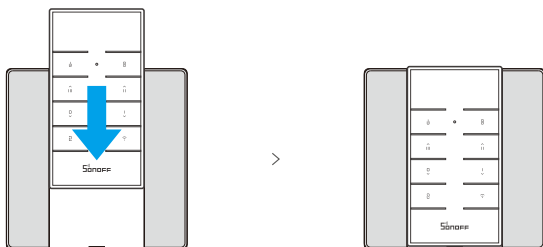

RM433R2 veya RM433'ü yerleştirin