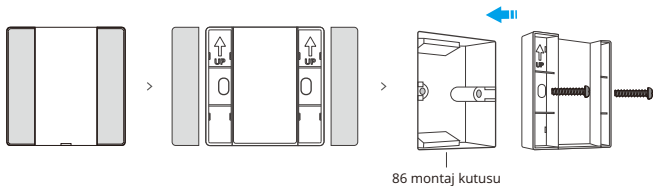

### Yöntem 1

3M yapıştırıcı

>

Uzaktan kumanda tabanının arka tarafındaki iki konumlandırma kutusuna 3M yapıştırıcı uygulayın ve ardından tabanı istenen bölgeye yapıştırın.

## Yöntem 2

Uzaktan kumanda tabanının her iki tarafındaki kapakları çıkarın ve vidaları kullanarak tabanı 86mm×86mm montaj kutusuna sabitleyin.