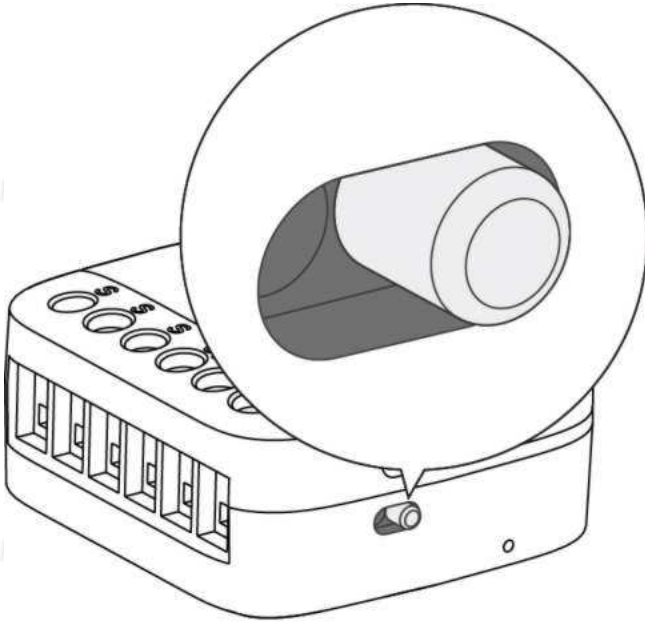

Baęlantı portları

DIP Anahtarı

Cihazın fabrika varsayılan modu, salınımlı anahtar (rocker switch) modudur (řekil 8).

Cihazı bir buton anahtara (momentary switch) baęlarsanız, DIP anahtarını sola eviriniz (řekil 9). Anahtar modu bařarıyla deęiřtirildikten hemen sonra LED göstergesi 3 kez hızlı yanıp sōnecektir.

Rocker switch modu