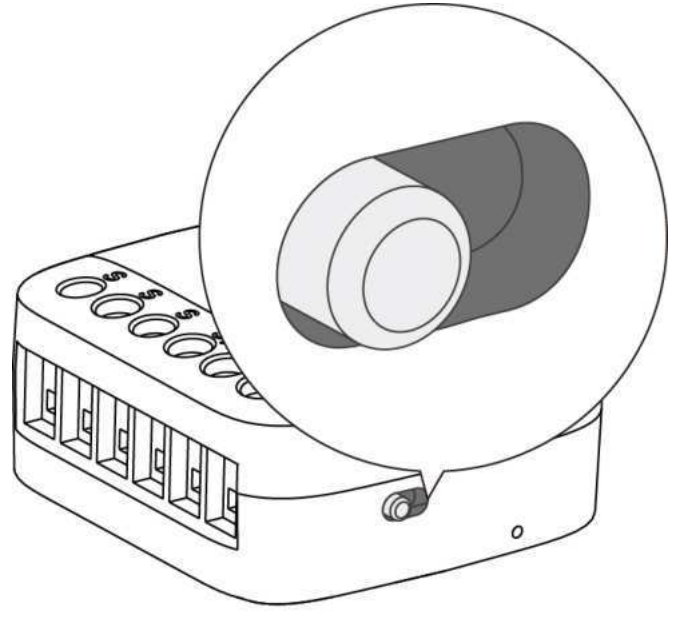

Momentary switch modu