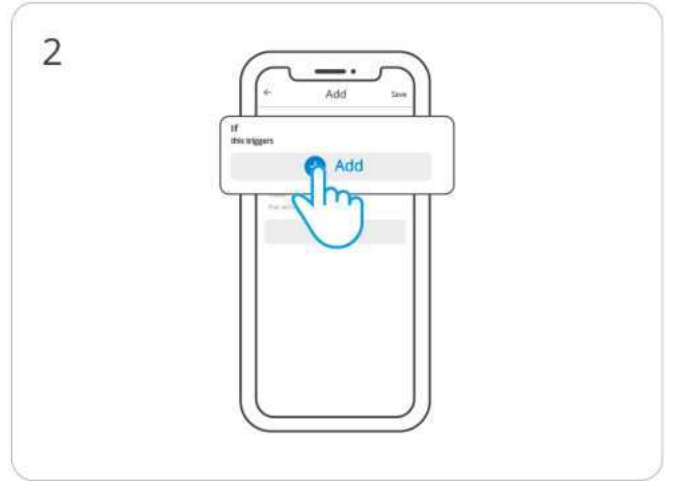

"Ekle" tetikleyicilerini seçin