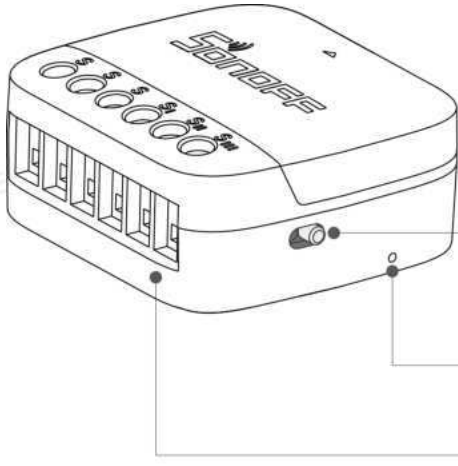

## Giriş

S-MATE2, nötr hattına ihtiyaç duymadan sıradan anahtar veya buton anahtarları bağlayabileceğiniz, pille çalışan bir anahtardır. eWeLink-Remote alt cihazı olarak kullanılabilir ve yerel kontrol için eWeLink-Remote ağ geçidine eklenebilir. Ayrıca, akıllı senaryolar oluşturarak akıllı cihazlar arasında bağlantı da sağlayabilir.