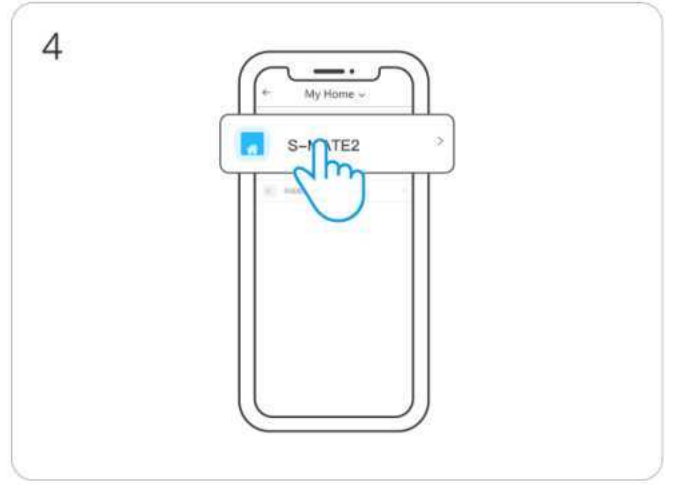

10 saniye iinde alt cihaz dğmesine tıklayın.

Cihazı eklemek için alt cihaz üzerindeki düğmeye tıklayın.

## Akıllı Senaryolar

eWeLink-Remote alt cihazı yalnızca tetikleyici cihaz olarak kullanılabilir, yürütücü (komut alan) cihaz olarak kullanılamaz.

Yeni bir senaryo eklemek için sahne sayfasında "+" seçin

"Ekle" tetikleyicilerini seçin

“Akıllı Cihaz”ı seçin

“S-MATE2”yi seçin ve koşulları yapılandırmak için adımları takip edin

Bağlantılı cihazı ekleyin

Senaryo kurulumunu tamamlayın

Uyumlu eWeLink-Remote ağ geçitleri