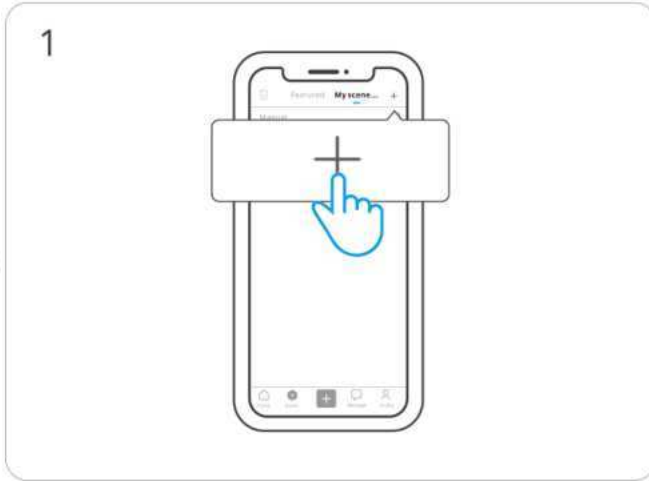

Yeni bir senaryo eklemek için sahne sayfasında "+" seçin