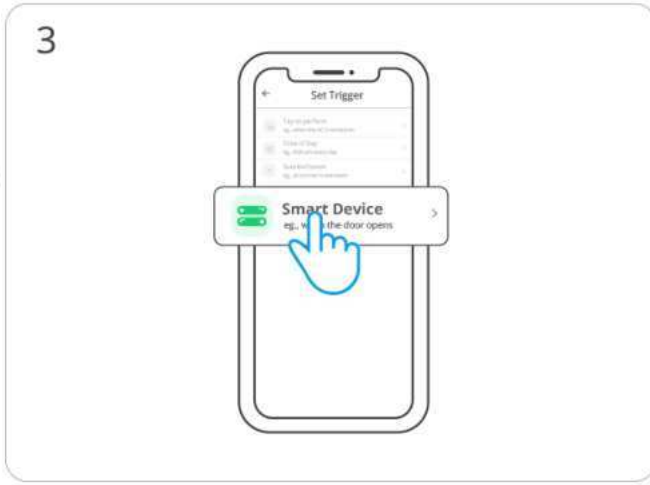

10 saniye iinde alt cihaz dğmesine tıklayın.

Cihazı eklemek için alt cihaz üzerindeki düğmeye tıklayın.

## Akıllı Senaryolar

eWeLink-Remote alt cihazı yalnızca tetikleyici cihaz olarak kullanılabilir, yürütücü (komut alan) cihaz olarak kullanılamaz.

Yeni bir senaryo eklemek için sahne sayfasında "+" seçin

"Ekle" tetikleyicilerini seçin

“Akıllı Cihaz”ı seçin

“S-MATE2”yi seçin ve koşulları yapılandırmak için adımları takip edin

Bağlantılı cihazı ekleyin

Senaryo kurulumunu tamamlayın

Uyumlu eWeLink-Remote ağ geçitleri

<https://sonoff.tech/product-review/product-insight/what-is-ewelink-remote-control/>

Bu cihaz, sıradan bir anahtara bağlanır ve eWeLink-Remote ağ geçidi işlevi sağlayan bir ürünle birlikte kullanılır. Uyumlu ürünleri görüntülemek için resme tıklayın veya site adresini girin.