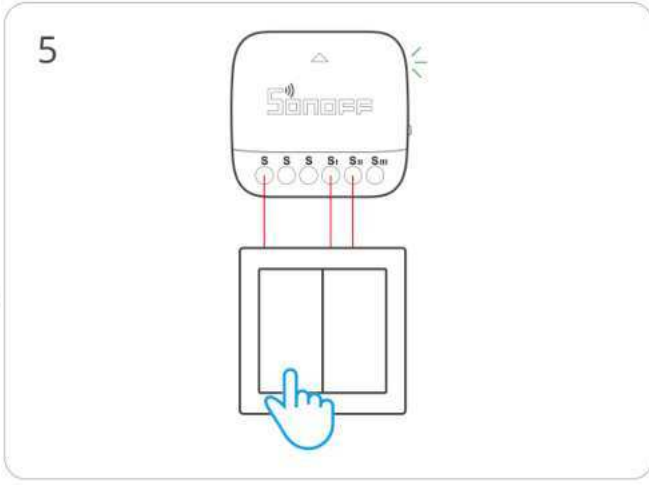

Cihazı eklemek için alt cihaz üzerindeki düğmeye tıklayın.

Akıllı Senaryolar

eWeLink-Remote alt cihazı yalnızca tetikleyici cihaz olarak kullanılabilir, yürütücü (komut alan) cihaz olarak kullanılamaz.