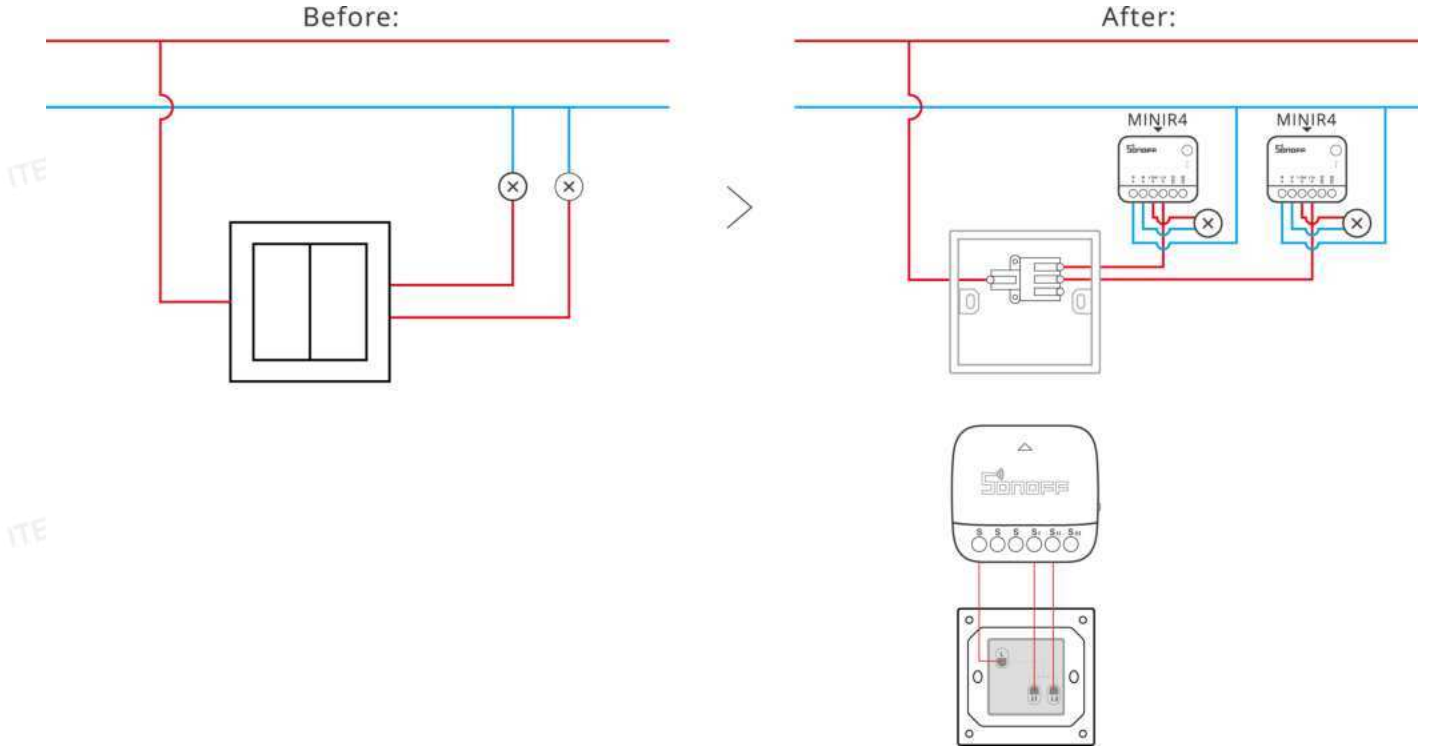

## Kurulum

1. Pil yalıtım şeridini çıkarın.

2. Gücü kapatın

\*Lütfen cihazı bir profesyonel elektrikçiye kurdurun ve bakımını yaptırın. Elektrik çarpması riskini önlemek için cihaz enerjilendirilmişken hiçbir bağlantı yapmayın ve terminal konnektörüne dokunmayın!

### 3. Kablolama talimatı

\* S-MATE2, eWeLink uzaktan ağ geçidi ile çalışmalıdır. (Burada MINIR4, eWeLink uzaktan ağ geçidi olarak görev yapmaktadır.)