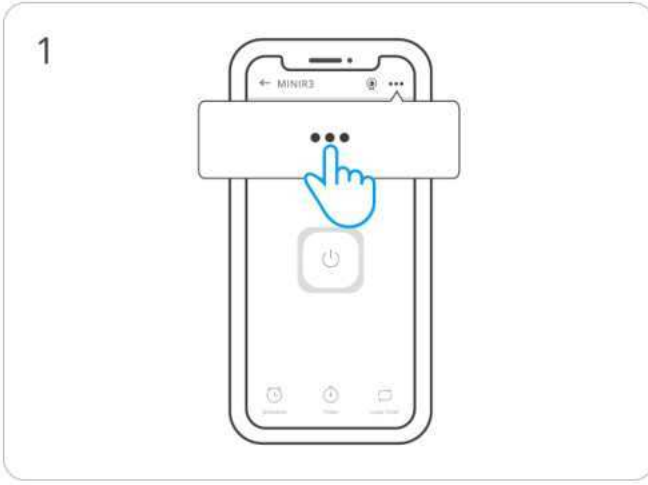

Destekleyici ađ geidinin ana sayfasında “...”ya tıklayın.