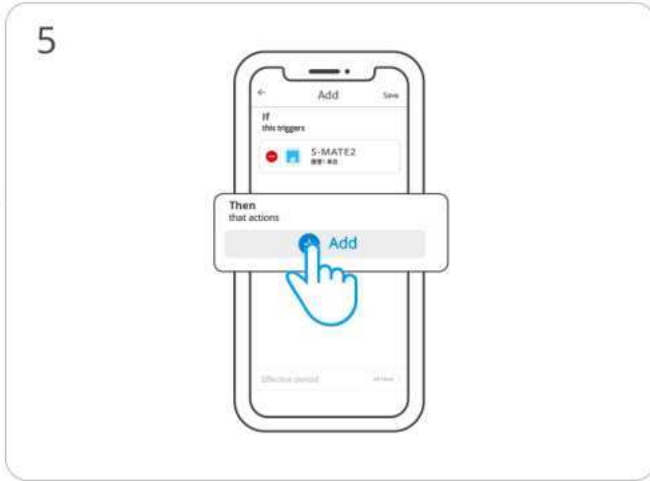

10 saniye iinde alt cihaz dğmesine tıklayın.

Cihazı eklemek için alt cihaz üzerindeki düğmeye tıklayın.

## Akıllı Senaryolar

eWeLink-Remote alt cihazı yalnızca tetikleyici cihaz olarak kullanılabilir, yürütücü (komut alan) cihaz olarak kullanılamaz.

Yeni bir senaryo eklemek için sahne sayfasında "+" seçin

"Ekle" tetikleyicilerini seçin

“Akıllı Cihaz”ı seçin

“S-MATE2”yi seçin ve koşulları yapılandırmak için adımları takip edin

Bağlantılı cihazı ekleyin

Senaryo kurulumunu tamamlayın

Uyumlu eWeLink-Remote ağ geçitleri