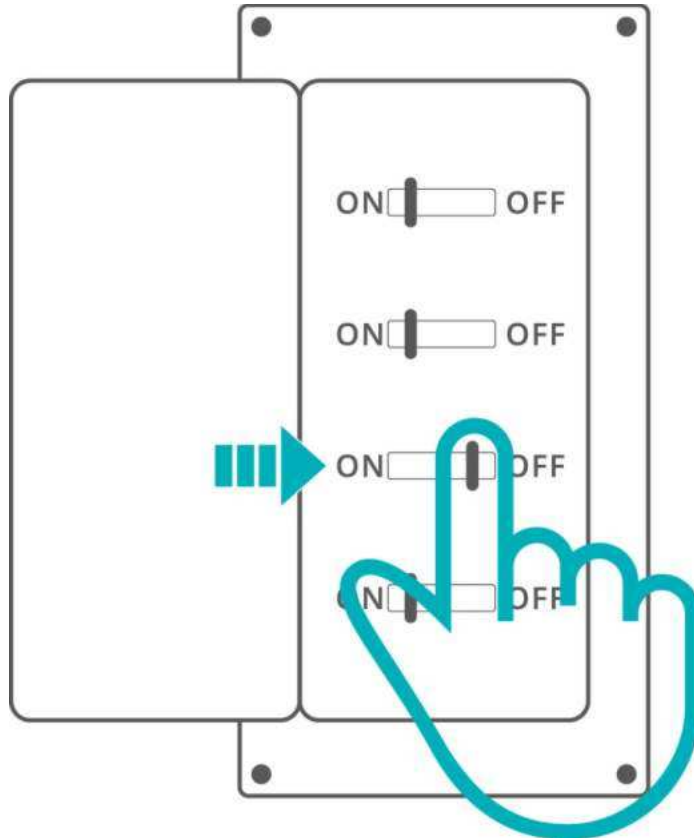

## Teknik Özellikler

Model	S-MATE2
MCU	AK803
Giriş	3.0V
Kablosuz Bağlantı	2.4G
Pil Modeli	CR2477
Net Ağırlık	26.8g
Boyut	40.3x37.4x18.3mm
Renk	Beyaz
Gövde Malzemesi	ABS
Kullanım Yeri	İç mekan
Çalışma Sıcaklığı	-10C ~ 40C
Çalışma Nem Oranı	%5~%95 RH, yoğuşmasız
Sertifika Uygunluğu	CE/FCC/ISED/RoHS

## Kurulum

1. Pil yalıtım şeridini çıkarın.

2. Gücü kapatın

\*Lütfen cihazı bir profesyonel elektrikçiye kurdurun ve bakımını yaptırın. Elektrik çarpması riskini önlemek için cihaz enerjilendirilmişken hiçbir bağlantı yapmayın ve terminal konnektörüne dokunmayın!