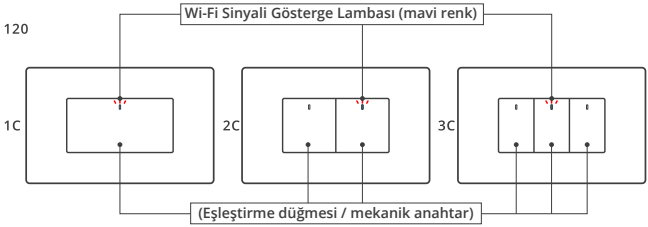

Ürün Tanıtımı

⚠ Cihaz ağırlığı <1 kg, montaj yüksekliği <2 m önerilir.

Wi-Fi Sinyali Gösterge Lambası Durumu Açıklaması

Gösterge Işık Durumu	Durum Açıklaması
İki kısa bir uzun yanıp söner	Bluetooth eşleştirme modu (mavi ışık)
Hızlı yanıp söner	Uyumlu eşleştirme modu
Sürekli yanar	Cihaz çevrimiçi
Yavaş yanıp söner	Yönlendiriciye bağlı değil
Bir kez hızlı yanıp söner	Yönlendiriciye bağlı fakat bulut sunucusuna bağlı değil
Üç kez hızlı yanıp söner	Donanım güncelleniyor