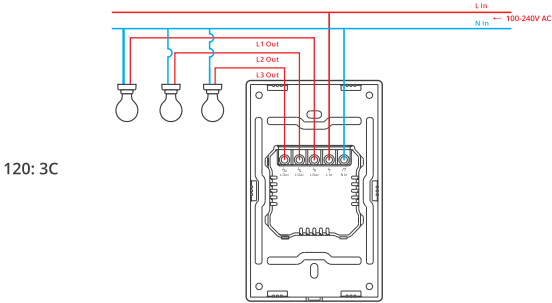

3. Bağlantı Talimatları