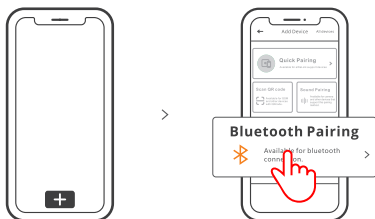

## 5. Cihazı Açma

Cihazı açtıktan sonra, cihaz ilk kullanımda Bluetooth Eşleştirme Moduna geçecektir. Wi-Fi LED göstergesi, iki kısa ve bir uzun yanıp sönme şeklinde bir döngüyle değişir ve bırakılır.

- ⓘ Cihaz, 3 dakika içinde eşleştirme yapılmazsa Bluetooth Eşleştirme Modundan çıkar. Eğer bu moda tekrar girmek isterseniz, herhangi bir eşleştirme düğmesini yaklaşık 5 saniye basılı tutunuz. Wi-Fi LED göstergesi iki kısa ve bir uzun yanıp sönme döngüsüne girince bırakabilirsiniz.

## 6. Cihaz Ekleme

"+" simgesine tıklayın ve "Bluetooth Eşleştirme" seçeneğini seçin, ardından uygulamada çıkan talimatları izleyin.

## Uyumlu Eşleştirme Modu

Bluetooth Eşleştirme Moduna giremiyorsanız, lütfen cihazı eşleştirmek için "Uyumlu Eşleştirme Modu"nu deneyin.

- Herhangi bir eşleştirme düğmesine 5 saniye basılı tutun, Wi-Fi LED göstergesi iki kısa ve bir uzun yanıp sönmeye geçtikten sonra bırakın. Sonra yine herhangi bir eşleştirme düğmesine 5 saniye boyunca tekrar basılı tutun, Wi-Fi LED göstergesi hızlıca yanıp sönmeye başlar. Artık cihaz Uyumlu Eşleştirme Moduna girer.
- Uygulamada "+" tuşuna dokunun ve "Uyumlu Eşleştirme Modu"nu seçin. Wi-Fi şifresini girin, "İleri"ye tıklayın ve ardından "Bağlan"ı seçin. Wi-Fi SSID olarak ITEAD.\*\*\*\*\* seçin ve şifre olarak 12345678 girin. Sonra tekrar eWeLink uygulamasına dönün ve "İleri"ye tıklayın. Eşleştirme tamamlanana kadar sabırlı olun.