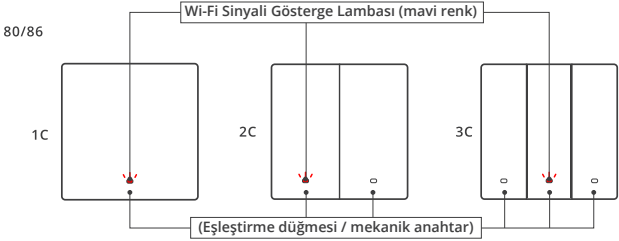

Ürün Tanıtımı

⚠ Cihaz ağırlığı <1 kg, montaj yüksekliği <2 m önerilir.

Wi-Fi Sinyali Gösterge Lambası Durumu Açıklaması

Gösterge Işık Durumu	Durum Açıklaması
İki kısa bir uzun yanıp söner	Bluetooth eşleştirme modu (mavi ışık)
Hızlı yanıp söner	Uyumlu eşleştirme modu
Sürekli yanar	Cihaz çevrimiçi
Yavaş yanıp söner	Yönlendiriciye bağlı değil
Bir kez hızlı yanıp söner	Yönlendiriciye bağlı fakat bulut sunucusuna bağlı değil
Üç kez hızlı yanıp söner	Donanım güncelleniyor