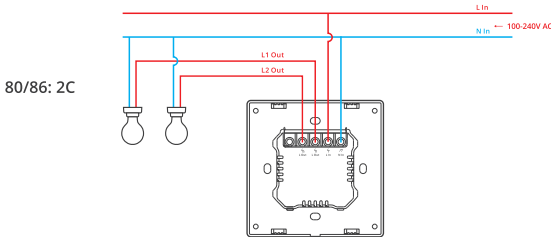

2. Kablolama