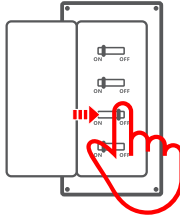

Özellikler

Bu cihaz, akıllı bir duvar anahtarıdır. eWeLink App üzerinden ağ yapılandırmasını başarıyla tamamladıktan sonra, akıllı telefonunuzla cihazın uzaktan açma/kapama kontrolünü, zamanlanmış açma/kapama ayarlamasını, aile üyelerinizle paylaşarak birlikte kontrol etmeyi ve benzeri fonksiyonları gerçekleştirebilirsiniz.

Uzaktan
Kontrol

Akıllı Zamanlama
/ Gecikme

Sesle
Kontrol

Paylaşım
Özelliği

Akıllı
Senaryo

Dokunmatik Kontrol
Özelliği

Kamera
Ekleyebilme

Grup
Kontrolü

İşlem
Kaydı

Lokal
Kontrol

Kullanım Talimatları

1. Gücü Kesin