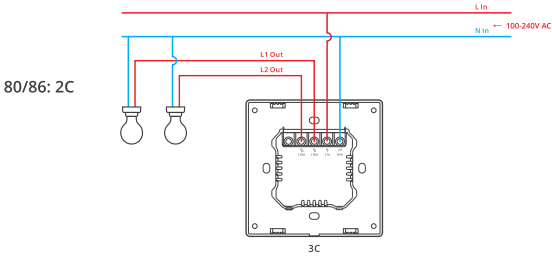

3. Bağlantı Talimatları