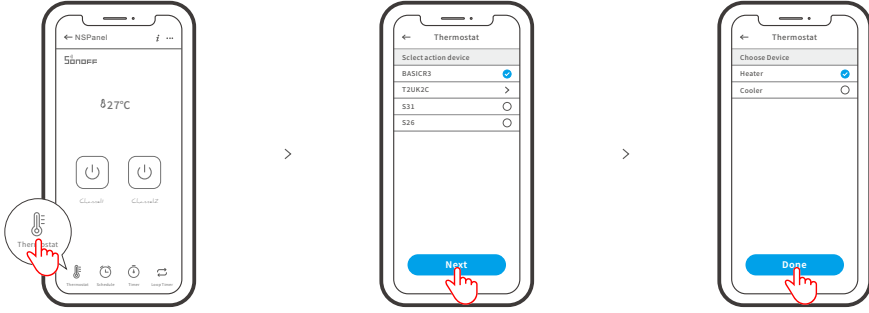

Sıcaklık Kontrol Cihazını Bağlama

NSPanel'de, oda sıcaklığını izlemek için dahili bir sıcaklık sensörü bulunur. Oda sıcaklığını, eWeLink uygulaması ile eşleştirilmiş akıllı anahtar veya prizlere bağlı soğutucu/ısıtıcıyı kontrol ederek sabit tutabilirsiniz. Bu akıllı anahtarlar veya prizlerin eWeLink uygulaması ile eşleştirilmesi gerekir.

Uygulamada NSPanel arayüzüne girin ve cihaz listesindeki cihazları seçmek için "Termostat"a dokunun (iki NSPanel kanalı dahil). Buradaki tüm cihazlar, Termostat ile eşleştirilmeyi destekler. Yalnızca tek bir cihaz veya çok kanallı cihazlarda bir kanal seçebilirsiniz; ardından cihaz tipini soğutucu veya ısıtıcı olarak belirleyin.

Aksiyon cihazını ve cihaz türünü seçtikten sonra Termostatı etkinleştirin. Ardından sıcaklığı kontrol etmek için iki mod olduğunu görebilirsiniz: Manuel mod ve Otomatik mod.

Manuel mod:

Sıcaklığı istediğiniz zaman manuel olarak ayarlamana olanak tanır ve ardından Termostat, manuel olarak belirlediğiniz sıcaklığı korumak için çalışacaktır.

Otomatik mod:

Her birini ayarlamak için "Ekle"ye dokunarak en fazla 6 hedef sıcaklık belirleyebilirsiniz. Bir kez ayarlandığında, tüm ayarlar belirli bir süre sonunda otomatik olarak yürütülür ve manuel moda geçilmedikçe manuel olarak kontrol edilemez. Program dışında kalan bağlı cihazlar kapatılacaktır.

⚠ Gerçek oda sıcaklığı $\pm 1^{\circ}\text{C}$ olacak şekilde değişebilir. Örneğin, ayarlanan sıcaklık 26°C ise, gerçek sıcaklık aralığı 25°C ile 27°C arasında olabilir.