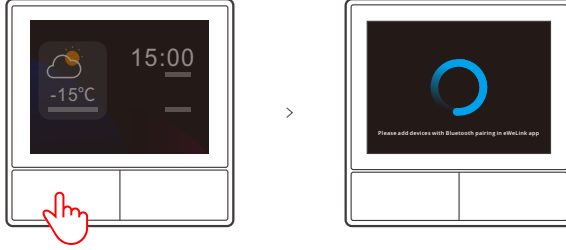

NSPanel'in Eşleştirmesini Yeniden Kurma

NSPanel'in hesabını veya bağlı olduğu WiFi ağını değiştirmek istediğinizde, cihazı yeniden eşleştirmeniz gerekir. Cihazın herhangi bir alt tuşuna 5 saniye basılı tutun; ekran, cihazın Bluetooth eşleştirme moduna geçtiğini gösterene kadar bekleyin ve ardından bırakın. Artık NSPanel, eWeLink App üzerinden Bluetooth eşleştirmesi için hazır durumdadır.

⚠ Cihaz, 3 dakika içinde eşleştirme yapılmazsa Bluetooth eşleştirme modundan çıkacaktır.

Fabrika Ayarlarına Sıfırlama

eWeLink uygulamasında cihazı silmek, cihazın fabrika ayarlarına döndüğü anlamına gelir.

Yaygın Sorunlar

Wi-Fi cihazlarının eWeLink App ile eşleşmemesi

1. Cihazın eşleştirme modunda olduğundan emin olun. Üç dakika boyunca eşleşme gerçekleşmezse cihaz otomatik olarak eşleştirme modundan çıkar.
2. Konum servislerini açın ve uygulamaya konum izni verin. Wi-Fi ağı seçilmeden önce konum servisinin açık olduğundan ve konum izninin verildiğinden emin olun. Konum izni, Wi-Fi listesini almak için gereklidir. Eğer devre dışı bırakırsanız, cihaz ekleyemezsiniz.
3. Wi-Fi ağınızın 2.4GHz bantta çalıştığından emin olun.
4. Doğru Wi-Fi SSID ve şifresi girdiğinizden emin olun, özel karakter içermemesine dikkat edin. Yanlış şifre, eşleştirme sorunlarının çok yaygın bir nedenidir.
5. Eşleştirme sırasında iyi bir sinyal sağlamak için cihazın modeme yakın olmasını sağlayın.