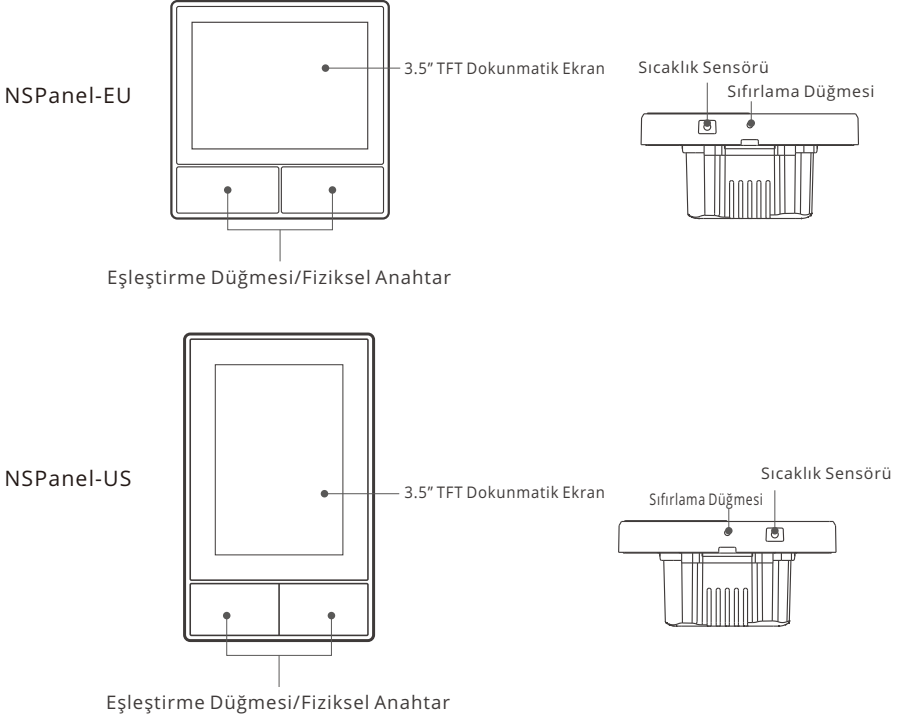

## NSPanel

Kullanım Kılavuzu

US

EU

NSPanel Akıllı Kontrol Merkezi

## Ürün Tanıtımı

⚠ Cihazın ağırlığı 1 kg'dan azdır. 2 m'den daha az bir montaj yüksekliği önerilmektedir.

## Özellikler

NSPanel, üç etkileşimli yöntemi (ekran dokunuşu, sesli kontrol ve uygulama kontrolü) entegre eden, çift kanallı akıllı bir dokunmatik kontrol panelidir. Kullanıcılar, eWeLink hesabı altında akıllı anahtarlar ve prizler (ısıtma/soğutma) dahil olmak üzere cihaz türlerini kontrol edebilir. Kullanıcılar, akıllı telefonlarına widget ekleyerek birden fazla akıllı cihazı kontrol edebilir; örneğin cihazları açma/kapatma, bağlı cihazların açma/kapatma zamanlaması yapabilir ve bu cihazları aile üyeleriyle paylaşabilirler.