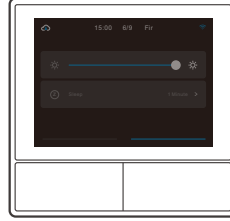

Operasyon Kılavuzu

Açılır

Ekran parlaklığı ve uyku süresi ayarları

>

Sağa kaydırın

Uygulamaya sıcaklık kontrolörü fonksiyonunu ekledikten sonra, eklenen sıcaklık kontrolörünü cihazda ayarlayabilirsiniz.

>

Sola kaydırın

Uygulamaya widget'ları ekledikten sonra, eklenen widget'ları cihazda kontrol edebilirsiniz.

>