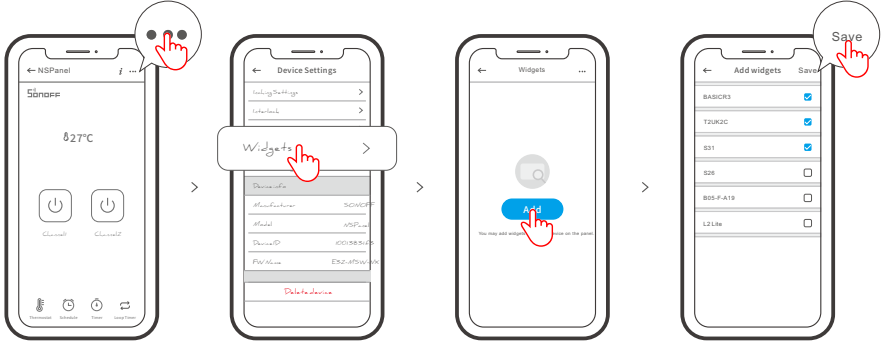

Widget'lar Ekle

NSPanel'e Hızlı Kontrol için ekrana 8 widget eklenebilir. Widget'ın biçimi tek cihaz, türdeş cihazların grup cihazları ve Sahneyi Gerçekleştirmek için Dokunma olabilir. Ek olarak, ikincil arayüzde çoklu çete ve aydınlatma cihazlarının daha fazla özelliğini kontrol edebilirsiniz.

Teknik Özellikler

Model	NSPanel-EU, NSPanel-EUW, NSPanel-US, NSPanel-USW
Giriş	100-240V ~ 50/60Hz 4A Max
Çıkış	100-240V ~ 50/60Hz 2A/Gang 4A/Total
LED yükü	150W/110V/Gang, 300W/110V/Total 300W/220V/Gang, 600W/220V/Total
Wi-Fi	IEEE 802.11 b/g/n 2.4GHz
Bluetooth Standart	4.2 BLE
Ekran Boyutu	3.5" (Capacitive Touch Panel)
Ekran Çözünürlüğü	480*320px
İşletim Sistemi	Android & iOS
Malzeme	PC + CRS + Sertleştirilmiş Cam
Boyut	EU: 86x86x40mm US: 120x74x39.5mm