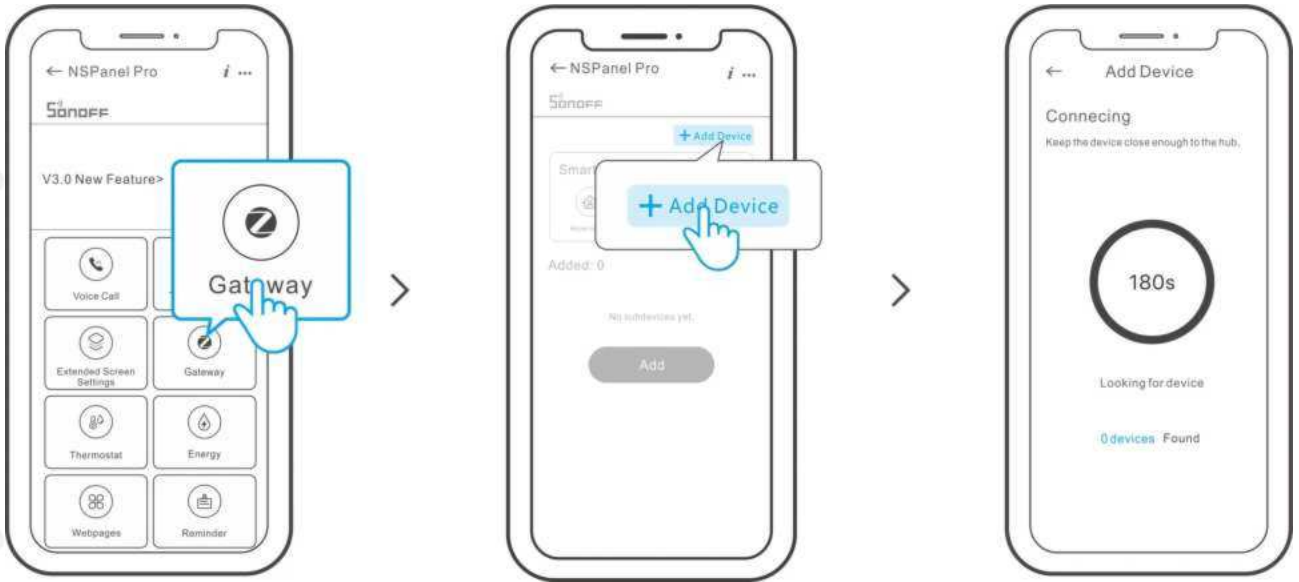

eWeLink Hesabına Giriş Yapın

1. "eWeLink" Uygulamasını İndirin

Lütfen "eWeLink" uygulamasını Google Play Store veya Apple App Store'dan indirin.

2. Cihazı Açın

Cihazı açtıktan sonra "Başla"ya tıklayın, dil ve bölgeyi seçin, ardından Wi-Fi'i seçin ve cihazın ana arayüzüne girmek için parolanızı girin.

3. Giriş yapın

Cihazda "Giriş yap" seçeneğine dokununuz ve eWeLink uygulamasında "+" simgesine dokunarak "Tarama" seçeneğini seçin, ardından uygulamanızla cihaz ekranındaki QR kodunu tarayın.

Zigbee Cihazları Ekle

1. Eşleştirme moduna giriş

Yöntem 1: Merkezi kontrol panelinden giriş.

Yöntem 2: eWeLink Uygulamasına Giriş.

2. Zigbee cihazını eşleştirme moduna getirin ve talimatları izleyerek ekleme işlemini tamamlayın.

Wi-Fi Cihazları Ekle

1. eWeLink uygulamasında Wi-Fi cihazları ekleyin.

2. Uygulamadaki NSPanel Pro ana arayüzünde "Geniştirilmiş Ekran Ayarları"nı seçin ve bağlı Wi-Fi cihazlarını NSPanel Pro ile senkronize edin.