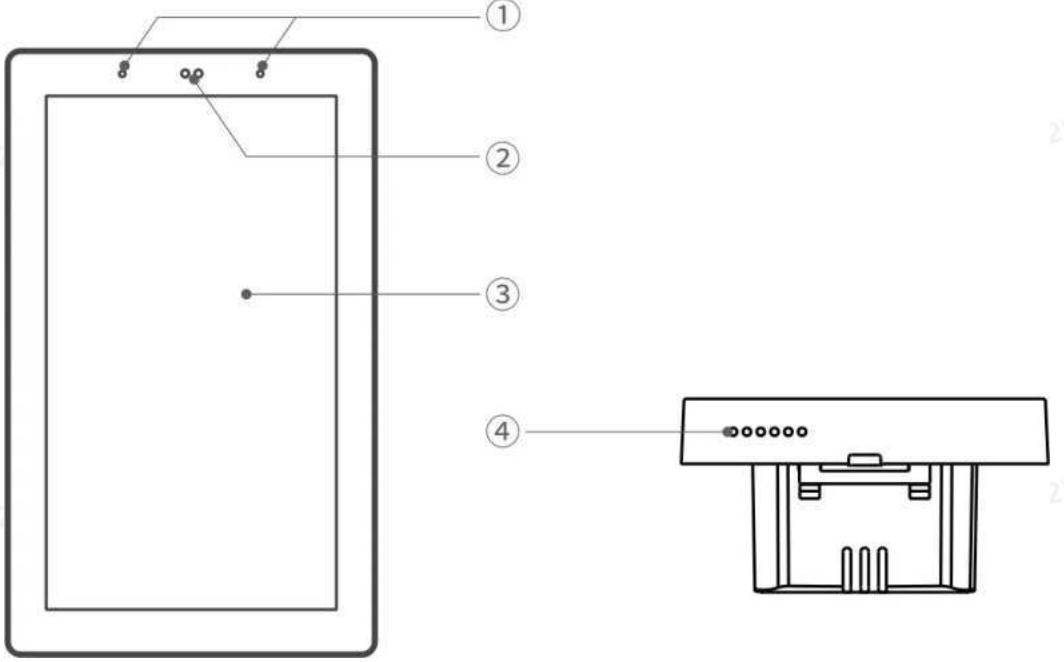

NSPanel 120

Akıllı Kontrol Merkezi

Kullanım Kılavuzu

Giriş

NSPanel Pro, dokunmatik ekran, Zigbee hub ve akıllı güvenlik özelliklerini entegre eden akıllı bir sahne kontrol panelidir. Cihazları panele widget olarak ekleyerek kontrol edebilir, dahili Zigbee ağ geçidi aracılığıyla çeşitli Zigbee alt cihazları ekleyebilir, evinizi korumak için 3 güvenlik modu ayarlayabilir ve paneldeki canlı görüntüyü ek bir kamera aracılığıyla izleyebilirsiniz.

Dahili Zigbee Hub

Akıllı Ev Kontrolü

Çalar Saat Ayarı

Akıllı Sahneler

Kamerayı Canlı İzle

Ev Güvenliği

Güvenlik Modu

Duvar Kağıdı Teması
Değiştirme