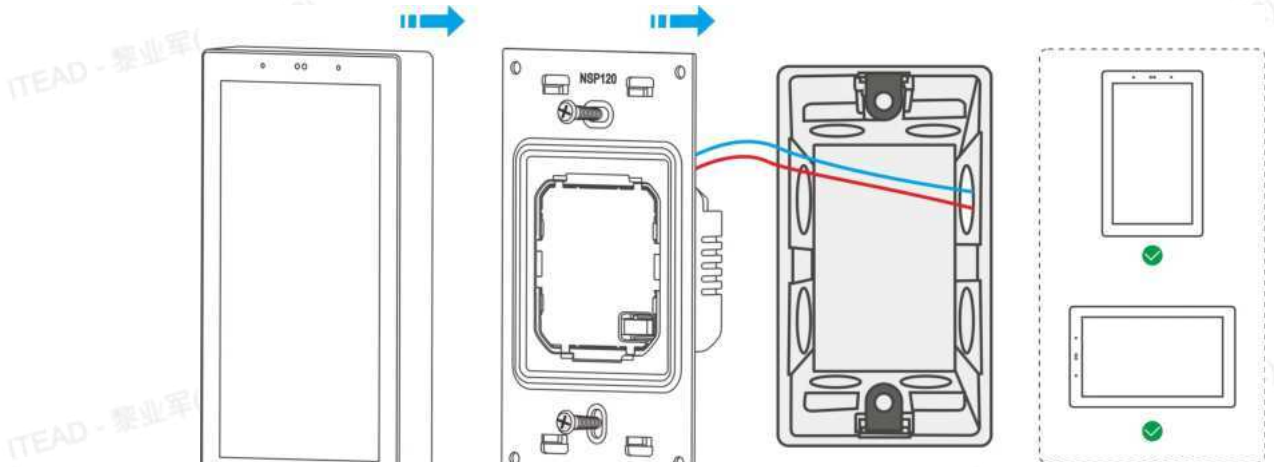

2. Kablolama talimatı

* Tüm kabloların doğru şekilde bağlandığından emin olun.

3. Kurulum

Ürün, beton duvar veya başka yanmaz bir alana kurulmalıdır.

IEC/UL/CSA/EN 62368-1 standardının Ek L'sine uygun uygun bir devre kesici, binanın elektrik tesisatına dâhil edilmelidir. Bu devre kesici, bina elektrik sisteminin bir parçası olarak sağlanmalıdır.