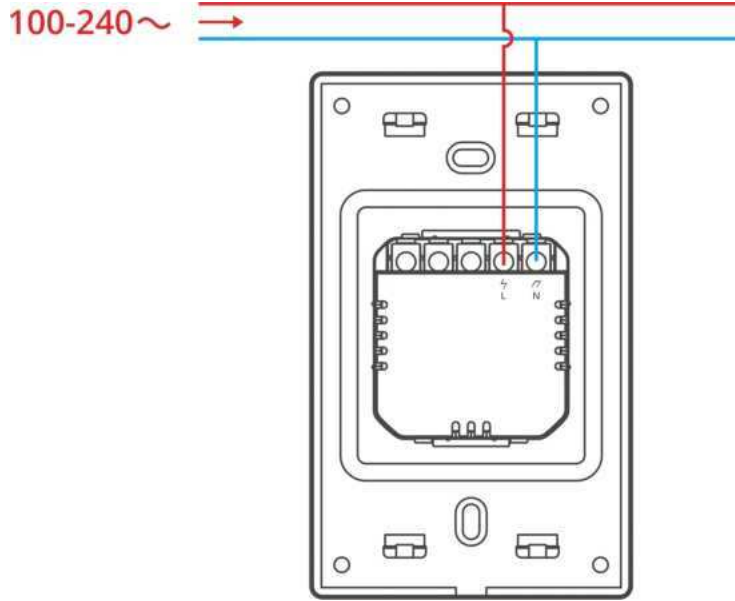

2. Kablolama talimatı

* Tüm kabloların doğru şekilde bağlandığından emin olun.

3. Kurulum

Ürün, beton duvar veya başka yanmaz bir alana kurulmalıdır.

IEC/UL/CSA/EN 62368-1 standardının Ek L'sine uygun uygun bir devre kesici, binanın elektrik tesisatına dâhil edilmelidir. Bu devre kesici, bina elektrik sisteminin bir parçası olarak sağlanmalıdır.