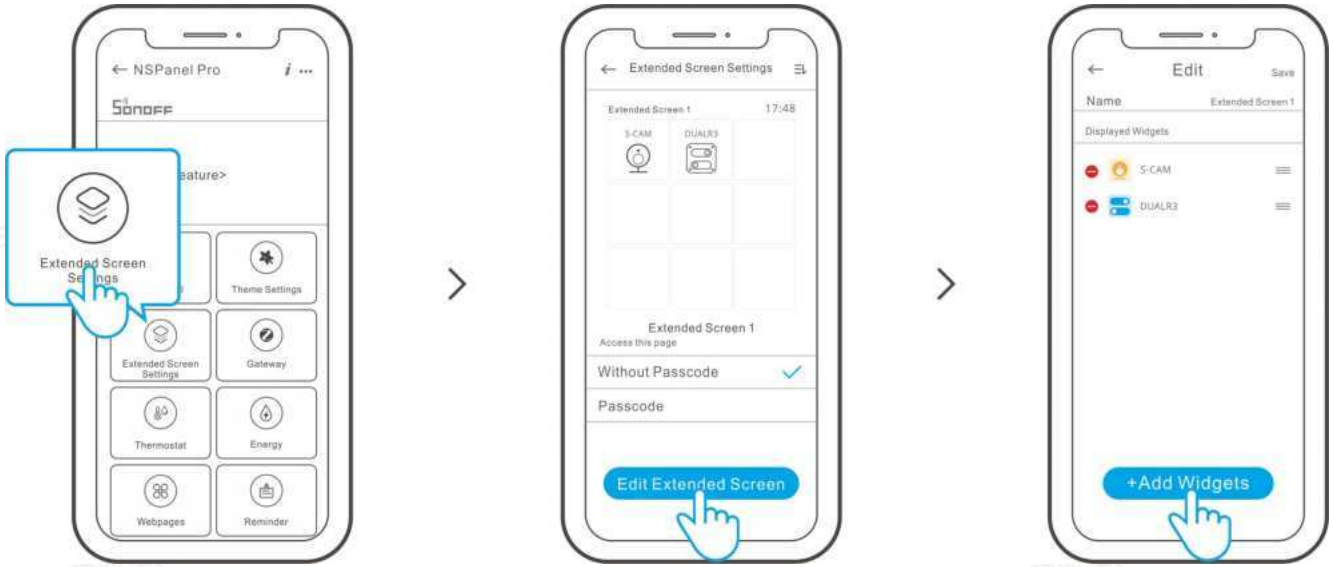

eWeLink Hesabına Giriş Yapın

1. "eWeLink" Uygulamasını İndirin

Lütfen "eWeLink" uygulamasını Google Play Store veya Apple App Store'dan indirin.

2. Cihazı Açın

Cihazı açtıktan sonra "Başla"ya tıklayın, dil ve bölgeyi seçin, ardından Wi-Fi'i seçin ve cihazın ana arayüzüne girmek için parolanızı girin.

3. Giriş yapın

Cihazda "Giriş yap" seçeneğine dokununuz ve eWeLink uygulamasında "+" simgesine dokunarak "Tarama" seçeneğini seçin, ardından uygulamanızla cihaz ekranındaki QR kodunu tarayın.

Zigbee Cihazları Ekle

1. Eşleştirme moduna giriş

Yöntem 1: Merkezi kontrol panelinden giriş.

Yöntem 2: eWeLink Uygulamasına Giriş.

2. Zigbee cihazını eşleştirme moduna getirin ve talimatları izleyerek ekleme işlemini tamamlayın.

Wi-Fi Cihazları Ekle

1. eWeLink uygulamasında Wi-Fi cihazları ekleyin.

2. Uygulamadaki NSPanel Pro ana arayüzünde "Geniştirilmiş Ekran Ayarları"nı seçin ve bağlı Wi-Fi cihazlarını NSPanel Pro ile senkronize edin.