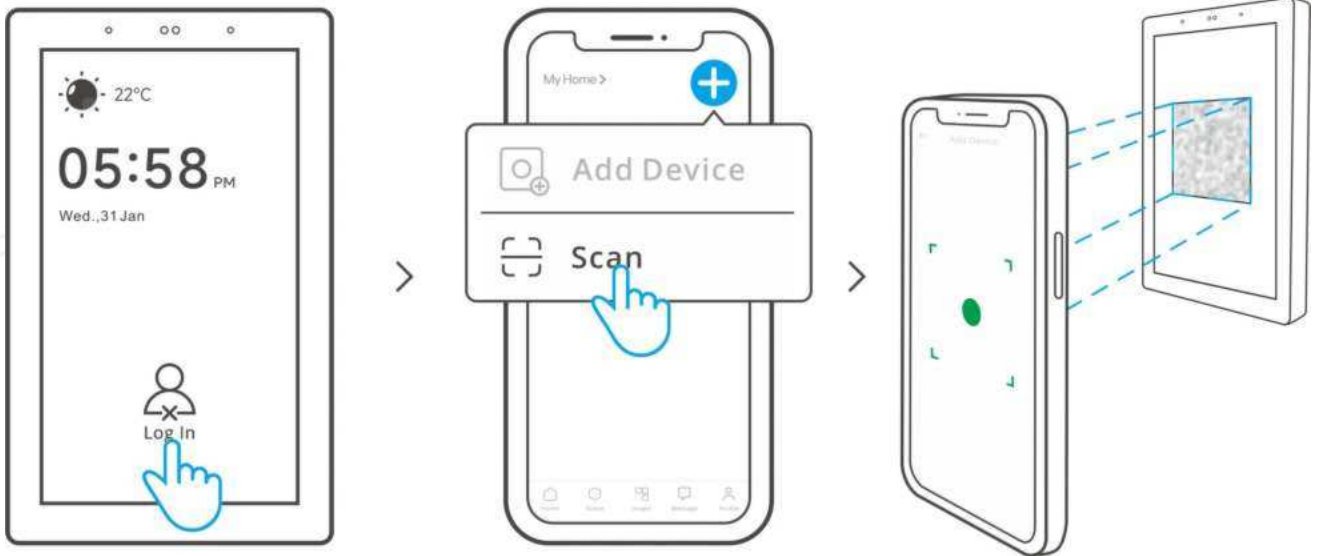

eWeLink Hesabına Giriş Yapın

1. "eWeLink" Uygulamasını İndirin

Lütfen "eWeLink" uygulamasını Google Play Store veya Apple App Store'dan indirin.

2. Cihazı Açın

Cihazı açtıktan sonra "Başla"ya tıklayın, dil ve bölgeyi seçin, ardından Wi-Fi'i seçin ve cihazın ana arayüzüne girmek için parolanızı girin.

3. Giriş yapın

Cihazda "Giriş yap" seçeneğine dokununuz ve eWeLink uygulamasında "+" simgesine dokunarak "Tarama" seçeneğini seçin, ardından uygulamanızla cihaz ekranındaki QR kodunu tarayın.

Zigbee Cihazları Ekle