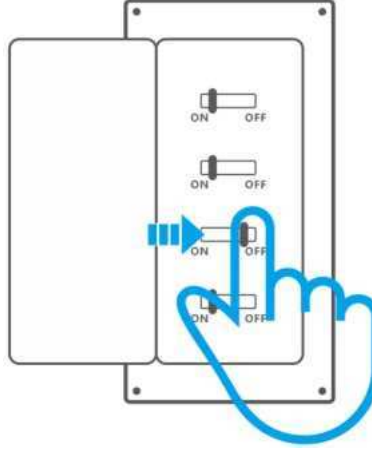

Kurulum

1. Gücü kapatın

Uyarı: Lütfen cihazın kurulumunu ve bakımını profesyonel bir elektrikçiye yaptırın. Elektrik çarpması tehlikesini önlemek için, cihaz açıkken herhangi bir bağlantı çalıştırmayın veya terminal konnektörüne dokunmayın!