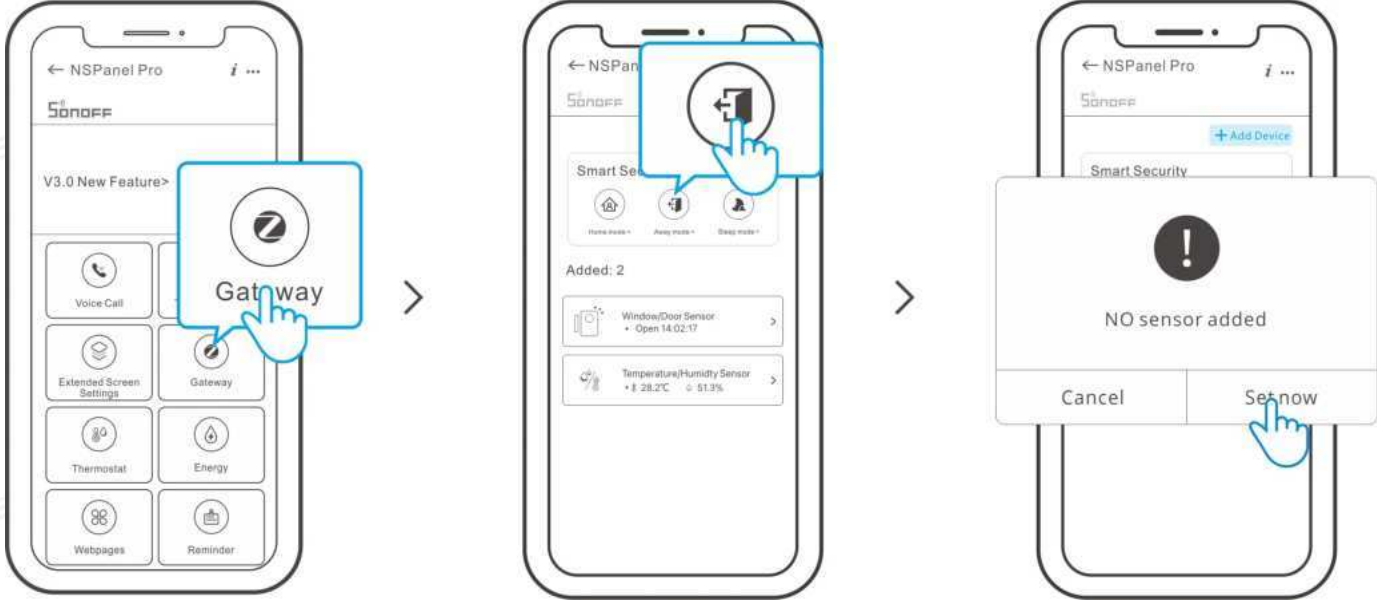

Wi-Fi Cihazları Ekle

1. eWeLink uygulamasında Wi-Fi cihazları ekleyin.

2. Uygulamadaki NSPanel Pro ana arayüzünde "Geniştirilmiş Ekran Ayarları"nı seçin ve bağlı Wi-Fi cihazlarını NSPanel Pro ile senkronize edin.

*Cihazlar eklendikten sonra, panelden kontrol edilebilir ve yönetilebilir.

Kamera Ekleme

Kamerayı uygulamaya ekleyin ve NSPanel Pro sayfasında yapılandırın, ardından "Kamera" seçeneğine dokununuz ve panelde "CAM Slim" gibi eklenen kamerayı seçerek kamera aracılığıyla panelde canlı görüntüyü izleyin.

*Ekranı aşağı çekerek "Kamera ekle" seçeneğini seçebilir ve talimatları izleyerek PTSP kamera veya DIY kamera ekleyebilirsiniz.

Akıllı Güvenlik

Akıllı Güvenlik'in 3 modu vardır: ev modu, uzakta modu ve uyku modu. Uygulamada modu seçerek tetiklenebilir alt cihazları etkinleştirin ve alarm sesini ayarlayın.