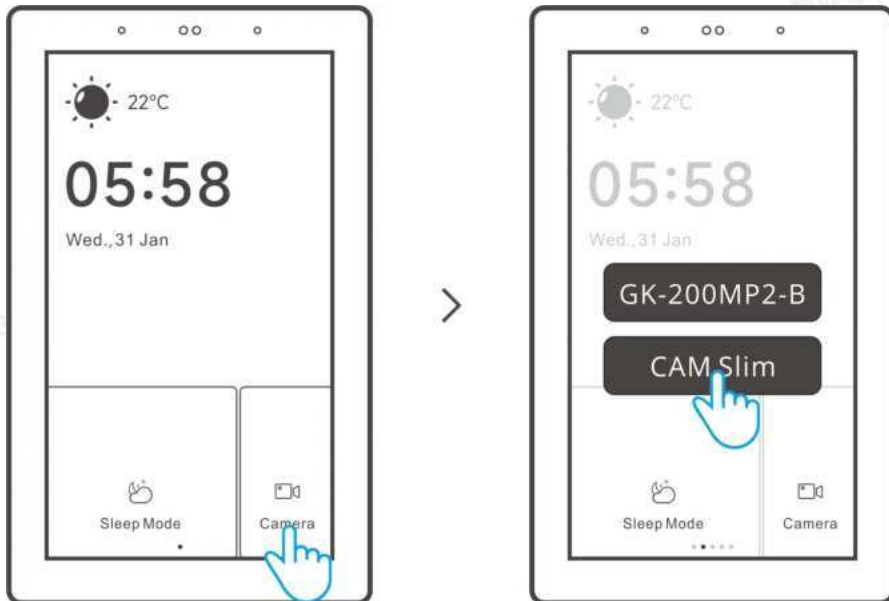

Wi-Fi Cihazları Ekle

1. eWeLink uygulamasında Wi-Fi cihazları ekleyin.

2. Uygulamadaki NSPanel Pro ana arayüzünde "Geniştirilmiş Ekran Ayarları"nı seçin ve bağlı Wi-Fi cihazlarını NSPanel Pro ile senkronize edin.

*Cihazlar eklendikten sonra, panelden kontrol edilebilir ve yönetilebilir.

Kamera Ekleme

Kamerayı uygulamaya ekleyin ve NSPanel Pro sayfasında yapılandırın, ardından "Kamera" seçeneğine dokununuz ve panelde "CAM Slim" gibi eklenen kamerayı seçerek kamera aracılığıyla panelde canlı görüntüyü izleyin.