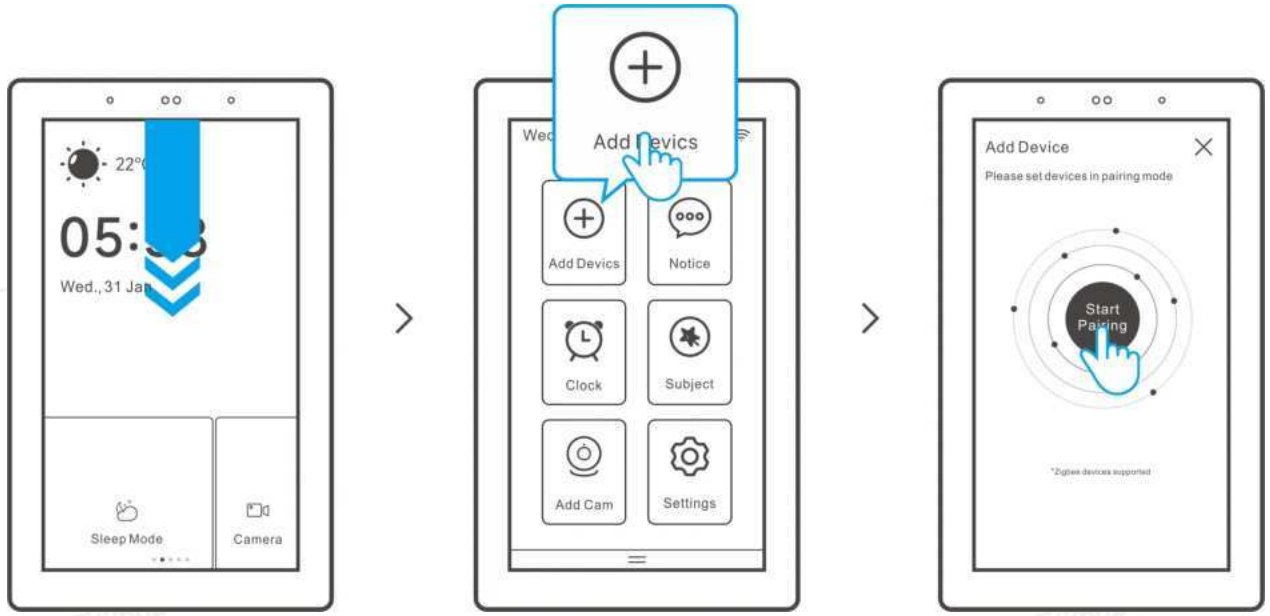

eWeLink Hesabına Giriş Yapın

1. "eWeLink" Uygulamasını İndirin

Lütfen "eWeLink" uygulamasını Google Play Store veya Apple App Store'dan indirin.

2. Cihazı Açın

Cihazı açtıktan sonra "Başla"ya tıklayın, dil ve bölgeyi seçin, ardından Wi-Fi'i seçin ve cihazın ana arayüzüne girmek için parolanızı girin.

3. Giriş yapın

Cihazda "Giriş yap" seçeneğine dokununuz ve eWeLink uygulamasında "+" simgesine dokunarak "Tarama" seçeneğini seçin, ardından uygulamanızla cihaz ekranındaki QR kodunu tarayın.

Zigbee Cihazları Ekle

1. Eşleştirme moduna giriş

Yöntem 1: Merkezi kontrol panelinden giriş.

Yöntem 2: eWeLink Uygulamasına Giriş.

2. Zigbee cihazını eşleştirme moduna getirin ve talimatları izleyerek ekleme işlemini tamamlayın.