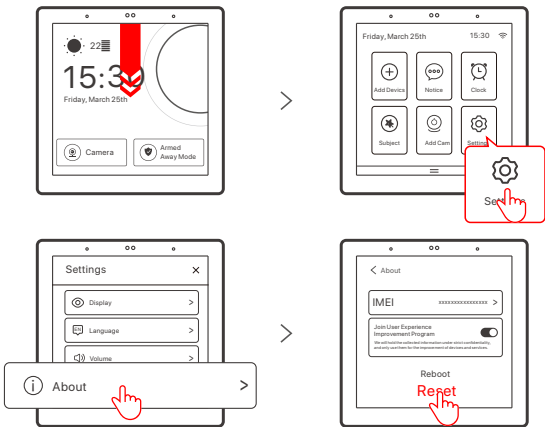

Fabrika Ayarlarına Sıfırlama

Yöntem 1:

Cihazı eWeLink Uygulaması üzerinden silmek, cihazı fabrika ayarlarına döndürür.

Yöntem 2:

Paneldeki yönergeleri takip ederek fabrika ayarlarına sıfırlamayı tamamlayın.