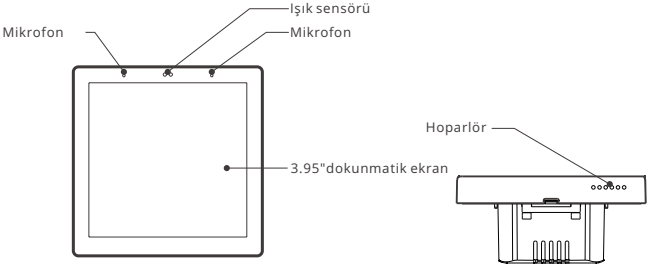

## Ürün Tanıtımı

⚠ Cihazın ağırlığı 1 kg'dan azdır. Kurulum yüksekliğinin 2 m'nin altında olması tavsiye edilir.