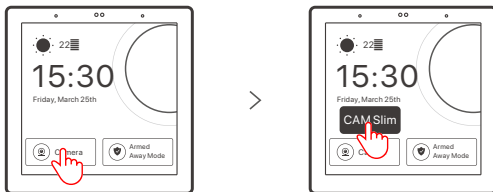

Kamera ekle

Kamerayı uygulama üzerinden ekleyin ve NSPanel Pro sayfasında yapılandırın, ardından "Kamera"ya dokununuz ve panelde eklediğiniz kamerayı (örneğin "CAM Slim") seçerek, kameradan panelde canlı görüntü izleyin.

1. ⚠ Ekranı aşağı kaydırarak "Kamera ekle" seçeneğini seçebilir ve ekrandaki yönlendirmeleri izleyerek PTSP kamera ya da kendi kurduğunuz kamerayı ekleyebilirsiniz.