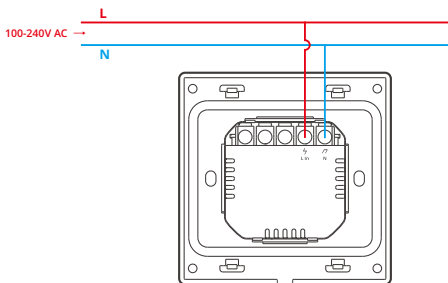

2. Bağlantı talimatı

Duvardaki montaj kutusu plastikten yapılmışsa ve küçük boyuttaysa, koruyucu kapak takılması zorunlu değildir. Eğer duvardaki montaj kutusu metalden yapılmışsa, lütfen cihazı koruyucu kapak ile birlikte monte ettiğinizden emin olun.

⚠ Tüm kabloların doğru şekilde bağlandığından emin olun.