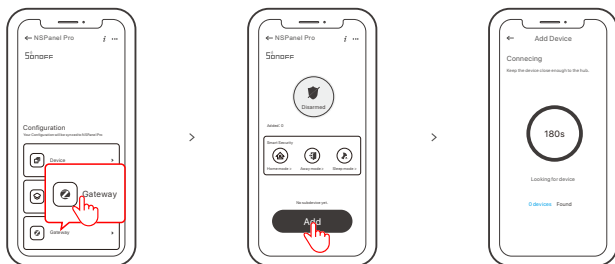

2. Zigbee cihazını eşleştirme moduna alın ve ekleme işlemini ekrandaki yönergeleri takip ederek tamamlayın.