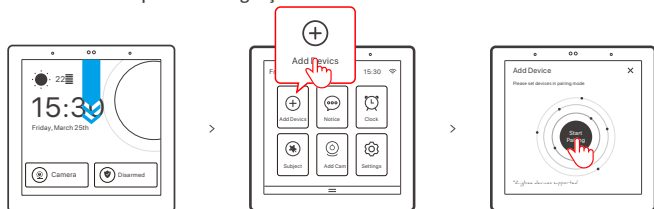

Zigbee cihazlarını ekleyin

1. Eşleştirme moduna giriş

Yöntem 1:

Merkezi kontrol panelinden giriş

Yöntem 2:

eWeLink Uygulaması üzerinden giriş