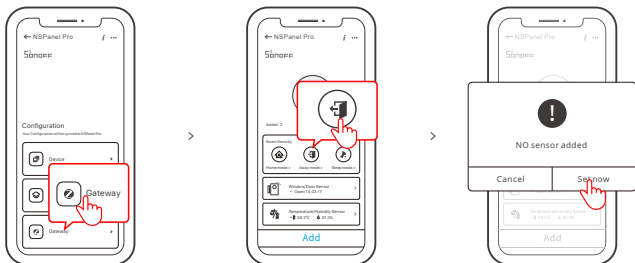

Akıllı Güvenlik

Akıllı Güvenlik'in 3 modu vardır: Ev modu, Dışarıda modu ve Uyku modu. Uygulama üzerinden modu seçerek tetiklenebilir alt cihazları etkinleştirebilir ve alarm sesini ayarlayabilirsiniz.

⚠ Akıllı Güvenlik yalnızca alt cihazlar eklendikten sonra kullanılabilir.

Teknik Özellikler

Model	NSPanel86PB, NSPanel86PW
Giriş	100-240V AC 50/60Hz
Maksimum güç tüketimi:	5W MAX; 150mA
Ekran boyutu	3.95" (Capacitive touch panel)
Ekran çözünürlüğü	480 x 480
Wi-Fi	IEEE 802.11 b/g/n 2.4GHz
Bluetooth	BT2.1 + EDR, BT 3.0, BT4.2
Zigbee	IEEE 802.15.4 (Zigbee 3.0)
Uygulama işletim sistemi	Android & iOS
Çalışma sıcaklığı	0°C~40°C
Kasa malzemesi	PC V0 + CRS + Temperli cam panel
Ürün Boyutu	86x86x39.5mm