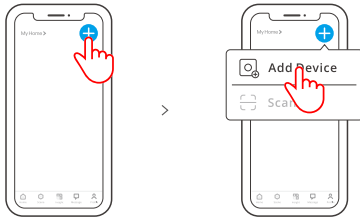

5. Cihaza Ekleme

"+" seçeneğine dokununuz ve "Cihaz Ekle"yi seçin, ardından uygulamadaki talimatları izleyin.

⚠ Bu cihaz Bluetooth eşleşmesini desteklemez.

Uyumlu Eşleştirme Modu

Hızlı Eşleştirme Moduna giremiyorsanız, "Uyumlu Mod" kullanarak eşleşmeyi deneyin.

1. 1 Eşleştirme düğmesine 5 saniye basılı tutun, Wi-Fi LED göstergesi iki kısa ve bir uzun yanıp sönmeye başlayana kadar bekleyin, ardından bırakın. 5 saniye daha basılı tutun, bu sefer Wi-Fi LED göstergesi hızlı şekilde yanıp sönmeye kadar bekleyin. Şimdi cihaz Uyumlu Eşleştirme Moduna geçmiştir.
2. 2 Uygulamada "+" seçeneğine ve ardından "Cihaz Ekle"ye tıklayın, ardından "Uyumlu Mod"u seçin.
   - Wi-Fi SSID olarak ITEAD-***** seçin ve şifreye 12345678 girin.
   - Ardından eWeLink uygulamasına dönerek "İleri"ye dokununuz.
   - Eşleştirme tamamlanana kadar bekleyin.