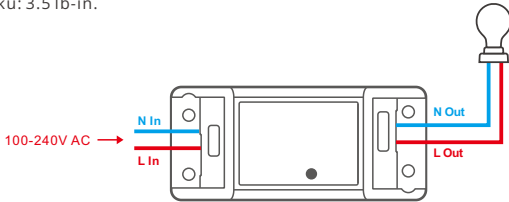

2. Kablo bağlantı talimatı

Kablolama: Sadece 16-18AWG SOL/STR bakır iletken kullanılmalıdır. Sıkma torqu: 3.5 lb-in.