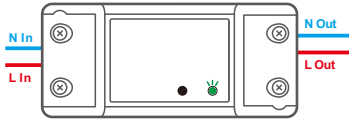

4. Gücü açın

Cihazı açtıktan sonra, ilk kullanımdan itibaren hızlı eşleştirme moduna geçecektir. Wi-Fi LED göstergesi, iki kısa ve bir uzun yanıp sönmeye döngüsünde değişir ve ardından bırakılır.

⚠ Not: Cihaz, 3 dakika içinde eşleştirme yapılmazsa hızlı eşleştirme modundan çıkar. Bu moda tekrar geçmek isterseniz, manuel düğmeye yaklaşık 5 saniye basılı tutun, Wi-Fi LED göstergesi iki kısa ve bir uzun yanıp sönmeye döngüsünde değişene kadar basılı tutup bırakın.