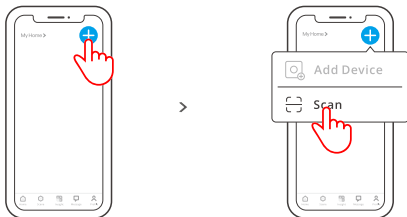

SONOFF

Micro

Kullanım Kılavuzu

USB Akıllı Adaptör

Kullanım Talimatı

1. eWeLink Uygulamasını İndirin

2. Cihazı Açın

Cihaz üzerindeki düğmeye 5 saniye boyunca basılı tutun, Wi-Fi LED göstergesi hızlıca yanıp sönene kadar bekleyin ve ardından bırakın. Böylece cihaz eşleşme moduna geçer.

⚠ Not: Cihaz, 3 dakika içinde bir işlem yapılmazsa eşleşme modundan çıkar. Eşleşme moduna tekrar girmek için, cihaz üzerindeki düğmeye 5 saniye boyunca basılı tutup bırakın. Wi-Fi LED göstergesi tekrar hızlıca yanıp sönene kadar bu işlemi tekrarlayın.

3. Cihazı Ekleyin

Yöntem 1: Kodu tarayarak ekleyin (önerilir)

"+" simgesine dokununuz ve "Tara" seçeneğini seçin. Cihazın üzerindeki QR kodunu tarayarak cihaza ekleyin.

Yöntem 2: Manuel ekleme

① Cihazı eşleşme moduna alın ve telefonunuzda ITAD-***** adlı Wi-Fi ağıni bulun. Son 10 haneli sayıyı kaydedin (Bu dijital kod, cihazın benzersiz kimliğidir).