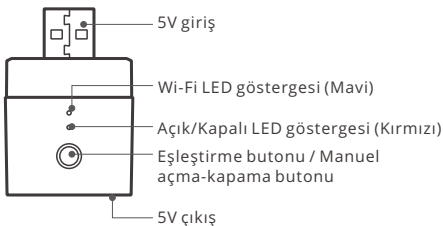

Ürün Tanıtımı