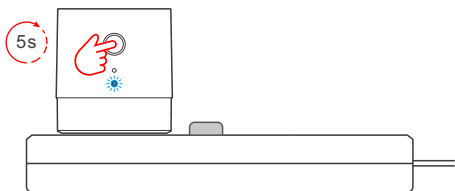

SONOFF

Micro

Kullanım Kılavuzu

USB Akıllı Adaptör

Kullanım Talimatı

1. eWeLink Uygulamasını İndirin

2. Cihazı Açın

Cihaz üzerindeki düğmeye 5 saniye boyunca basılı tutun, Wi-Fi LED göstergesi hızlıca yanıp sönene kadar bekleyin ve ardından bırakın. Böylece cihaz eşleşme moduna geçer.