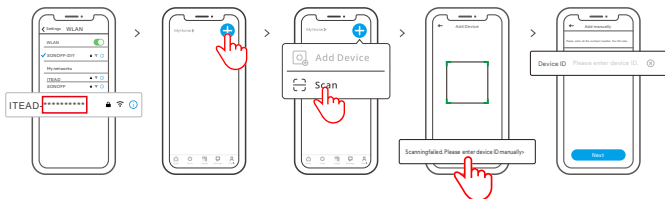

SONOFF

Micro

Kullanım Kılavuzu

USB Akıllı Adaptör

Kullanım Talimatı

1. eWeLink Uygulamasını İndirin

2. Cihazı Açın

Cihaz üzerindeki düğmeye 5 saniye boyunca basılı tutun, Wi-Fi LED göstergesi hızlıca yanıp sönene kadar bekleyin ve ardından bırakın. Böylece cihaz eşleşme moduna geçer.

⚠ Not: Cihaz, 3 dakika içinde bir işlem yapılmazsa eşleşme modundan çıkar. Eşleşme moduna tekrar girmek için, cihaz üzerindeki düğmeye 5 saniye boyunca basılı tutup bırakın. Wi-Fi LED göstergesi tekrar hızlıca yanıp sönene kadar bu işlemi tekrarlayın.

3. Cihazı Ekleyin

Yöntem 1: Kodu tarayarak ekleyin (önerilir)

"+" simgesine dokununuz ve "Tara" seçeneğini seçin. Cihazın üzerindeki QR kodunu tarayarak cihaza ekleyin.

Yöntem 2: Manuel ekleme

① Cihazı eşleşme moduna alın ve telefonunuzda ITAD-***** adlı Wi-Fi ağıni bulun. Son 10 haneli sayıyı kaydedin (Bu dijital kod, cihazın benzersiz kimliğidir).

② "eWeLink" uygulamasına geri dönün, "+" simgesine dokununuz, "QR kodunu tara" seçeneğini seçin, ardından altta yer alan "Taramadı. Lütfen cihaz kimliğini elle girin" yazısına dokununuz ve cihaz kimliğini kaydedin. "İleri"ye dokununuz ve ekleme işlemi tamamlanana kadar bekleyin.