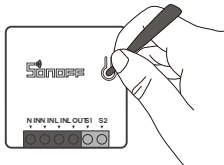

Akıllı Senaryo

D u r u m
Senkronizasyonu

Hub Gerektirmez

Kamera Bağlantısı

Açılma Durumu

LAN Kontrol

Ağ Değiştirme

Ağı değiştirmeniz gerekiyorsa, eşleştirme düğmesine yaklaşık 5 saniye boyunca basılı tutun. Wi-Fi LED göstergesi iki kısa ve bir uzun yanıp sönmeye geçtiğinde düğmeyi bırakın. Cihaz hızlı eşleştirme moduna geçer ve tekrar eşleştirme yapabilirsiniz.