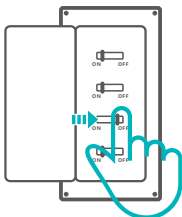

SONOFF

MINIR2

Kullanım Kılavuzu

Mini R2 Akıllı Röle

Çalıştırma Talimatları

1. Kapatma

⚠ Elektrik çarpmasını önlemek için, kurulum ve onarım sırasında bayinizden veya yetkili bir uzmandan yardım alınız! Kullanım sırasında lütfen anahtara