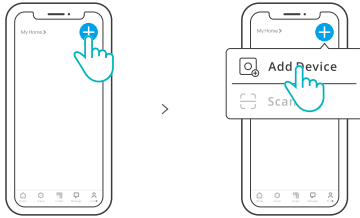

5. Cihazı ekleyin

"+" simgesine dokununuz ve "Cihaz Ekle"yi seçin, ardından uygulamada çıkan talimatları izleyin.

Uyumlu Eşleştirme Modu

Hızlı Eşleştirme Modu'na giriş yapamazsanız, "Uyumlu Mod" ile eşleştirmeyi deneyin.

1. 1 Eşleştirme düğmesine yaklaşık 5 saniye boyunca uzun basılı tutun, Wi-Fi LED göstergesi iki kısa yanıp bir uzun yanıp söner. Ardından tekrar 5 saniye basılı tutun, LED göstergesi cihazın Uyumlu Eşleştirme Modu'na geçtiğini gösterir.
2. 2 "+" ya ve ardından "Cihaz Ekle"ye dokununuz, uygulamada "Uyumlu Mod"u seçin. Wi-Fi SSID ve şifrenizi (ITEAD-**** ve parolanız 12345678) girin, ardından tekrar eWeLink uygulamasına gidip "İleri"ye dokununuz. Eşleştirme tamamlanana kadar bekleyin.