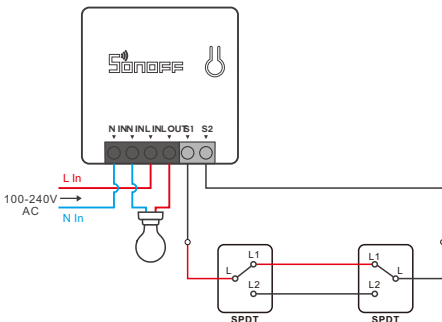

SONOFF

MINIR2

Kullanım Kılavuzu

Mini R2 Akıllı Röle

Çalıştırma Talimatları

1. Kapatma

⚠ Elektrik çarpmasını önlemek için, kurulum ve onarım sırasında bayinizden veya yetkili bir uzmandan yardım alınız! Kullanım sırasında lütfen anahtara

2. Bağlantı Talimatı

- ⚠ Nötr ve faz kablosunun bağlantısının doğru olduğundan emin olun.
- ⚠ S1/S2, anahtarlı ışık anahtarı ile bağlanabilir veya bağlanmayabilir. Güvenlik için nötr kabloyu ve faz kablosunu doğrudan bu bağlantı noktalarına bağlamayın.
- ⚠ Elektrik tesisatınızın güvenliğini sağlamak için, MINIR2 kurulmadan önce 10A değerinde Minyatür Devre Kesici (MCB) veya Artık Akım Koruma Anahtarı (RCBO) kullanılması gerekmektedir.