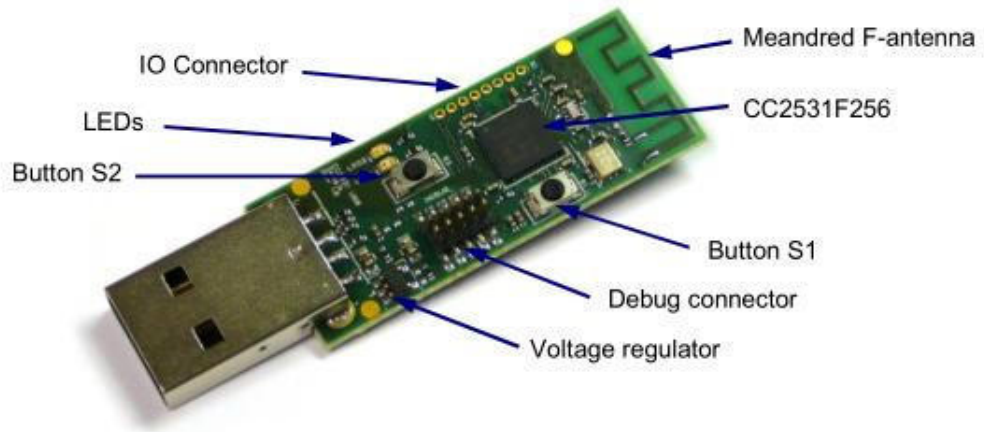

Ev otomasyon sisteminizdeki SONOFF Zigbee ürünlerinin kontrolü için zigbee2mqtt çalıştırmak amacıyla CC2531 USB dongle entegrasyonu önerilir. CC2531 USB dongle, IEEE802.15.4 / ZigBee uygulamaları için bilgisayar arayüzü sağlayan, tamamen işlevsel bir USB cihazdır. CC2531ZNP-Pro firmware'i ile birlikte gelir, dongle doğrudan PC'nize veya Raspberry Pi'nize takılarak Zigbee paket koklayıcısı olarak kullanılabilir.

Evet, zigbee2mqtt uygulaması için kullanıma hazır bir CC2531 USB dongle'dır.

CC2531 USB dongle donanım açıklaması:

Hata ayıklama bağlayıcısı:

IO Baęlayıcı / CC2531 Baęlantı Tablosu:

IO Connector	CC2531
1	P0.2
2	P0.3
3	P0.4
4	P0.5
5	P1.7
6	P1.6
7	P1.5
8	P1.4

Özellikler:

- Zigbee2mqtt uygulaması için CC2531ZNP-Pro firmware ile flaşlanmış olarak gelir
- 8 IO baęlantısının tamamı dışarı alınmıştır
- Hata ayıklama arabirimi
- Boyut: 5*1.6*0.7cm
- Kullanıcı etkileşimi için iki düğme ve iki LED