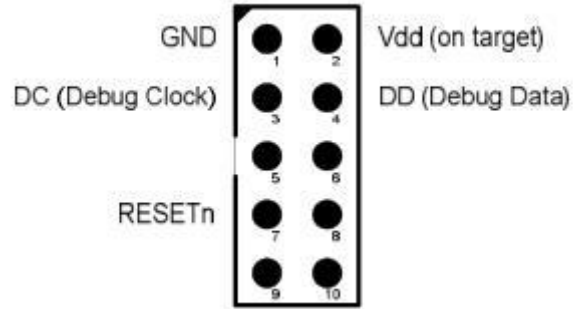

Hata ayıklama bağlayıcısı: