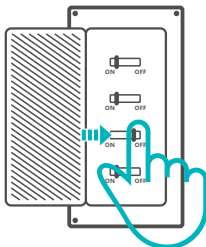

Cihaz, SONOFF ZigBee Bridge ile çalışarak akıllıca çalıştırılabilir.

⚠ Cihaz, ZigBee 3.0 kablosuz protokolünü destekleyen diğer ağ geçitleriyle de çalışabilir. Detaylı bilgiler nihai ürün ile uyumludur.

Gücü kapatın

⚠ Elektrik çarpmasını önlemek için, lütfen kurulum ve onarım sırasında satıcıya veya yetkili bir uzmana danışınız! Lütfen işlem sırasında anahtara dokunmayınız.