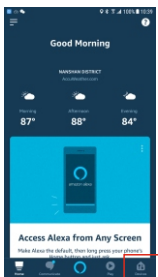

Amazon Alexa

2. Amazon Echo ekleyin

>

3. Cihaz ekleyin

Cihaz açıldıktan sonra LED sinyal göstergesi yanıp söner, Alexa Uygulaması'ndaki cihaz listesini yenilemek için 1-2 dakika bekleyin ve eklenen cihaz cihaz listesinde görünecektir.