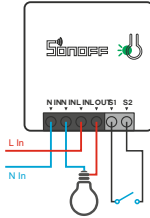

eWeLink Uygulaması Eşleştirme

1. Uygulamayı İndirin

Android™ & iOS

2. SONOFF ZigBee Bridge ekleyin

3. Cihazı açın

Cihaz açıldıktan sonra, ilk kullanımda eşleştirme moduna girecek ve LED sinyal göstergesi yanıp sönecektir.