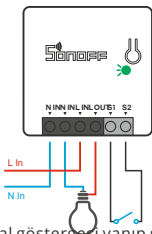

Amazon Alexa

2. Amazon Echo ekleyin

>

3. Cihaz ekleyin

Cihaz açıldıktan sonra LED sinyal göstergesi yanıp söner, Alexa Uygulaması'ndaki cihaz listesini yenilemek için 1-2 dakika bekleyin ve eklenen cihaz cihaz listesinde görünecektir.