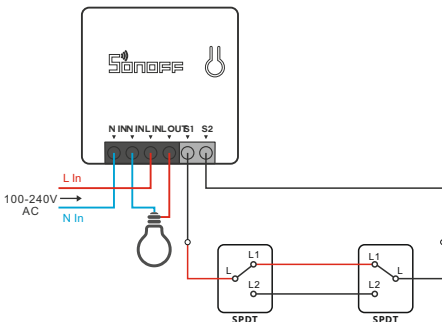

Bağlantı talimatı

⚠ Nötr ve faz kablosu bağlantısının doğru olduğundan emin olun.

⚠ S1/S2, yaylı anahtarlar (kendine dönen yaylı anahtar desteklenmiyorsa) bağlanabilir veya bağlanmayabilir. Güvenlik için, nötr ve faz kablosu yoksa bağlamayın.